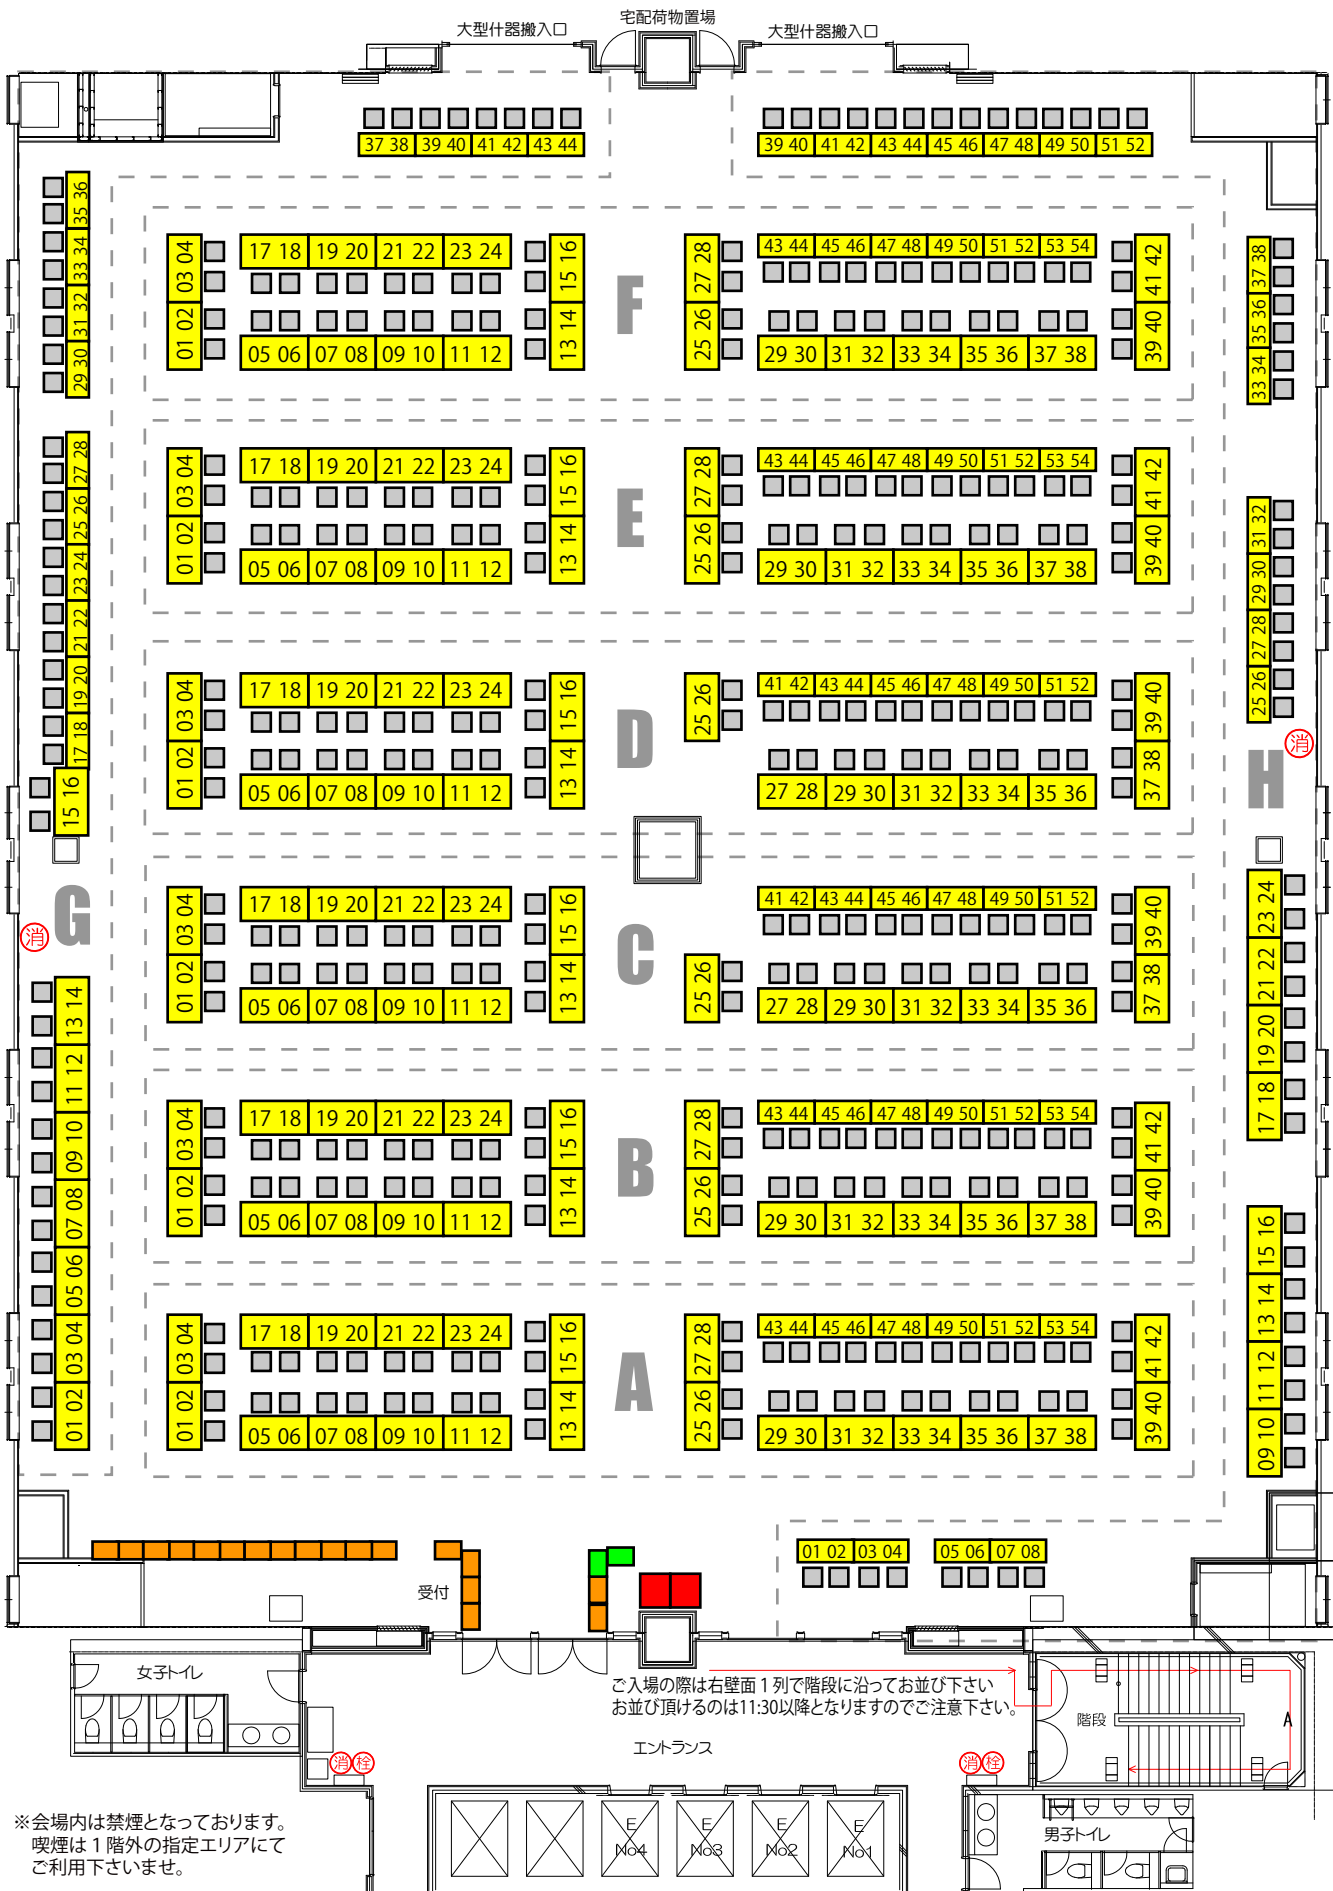

- G-01 Blauer Vogel
- G-02 Blauer Vogel
- G-03 3
- G-04 3
- G-05 Hds
- G-06 Hds
- G-07 十六夜
- G-08 十六夜
- G-09 睡いた夢の欠片
- G-10 睡いた夢の欠片
- G-11 muzzloop
- G-12 muzzloop
- G-13 武器屋
- G-14 武器屋
- G-15 九十九音夢/999Recordings
- G-16 その名はスベイド
- G-17 Hollow Mellow
- G-18 Hollow Mellow
- G-19 LOST MEMENTO
- G-20 LOST MEMENTO
- G-21 -LostFairy-I3
- G-22 -LostFairy-I3
- G-23 Rapunzel
- G-24 der Rosenengel
- G-25 AriabeyeS
- G-26 AriabeyeS
- G-27 オーラルヴァンパイア
- G-28 VELVET EDEN
- G-29 Vagu * Project
- G-30 オゾマシーズ
- G-31 霞鳥幻楽団
- G-32 ソンビロリータ
- G-33 虚飾集団廻天百眼
- G-34 虚飾集団廻天百眼
- G-35 ストロベリーソングオーケストラ
- G-36 ストロベリーソングオーケストラ
- G-37 Rose de Reficul et Guiggles
- G-38 Rose de Reficul et Guiggles
- G-39 MONT★SUCHT
- G-40 亜麻猫
- G-41 ZAHNRAD
- G-42 ZAHNRAD
- G-43 富崎NORI
- G-44 富崎NORI

ARTISM MARKET -アンダーグラウンド展示即売会-

- ... 出展テーブル
- ... イス
- ... 受付
- ... フライヤー置場
- ... 試着室

※会場内は禁煙となっております。
喫煙は1階外の指定エリアにて
ご利用下さいませ。