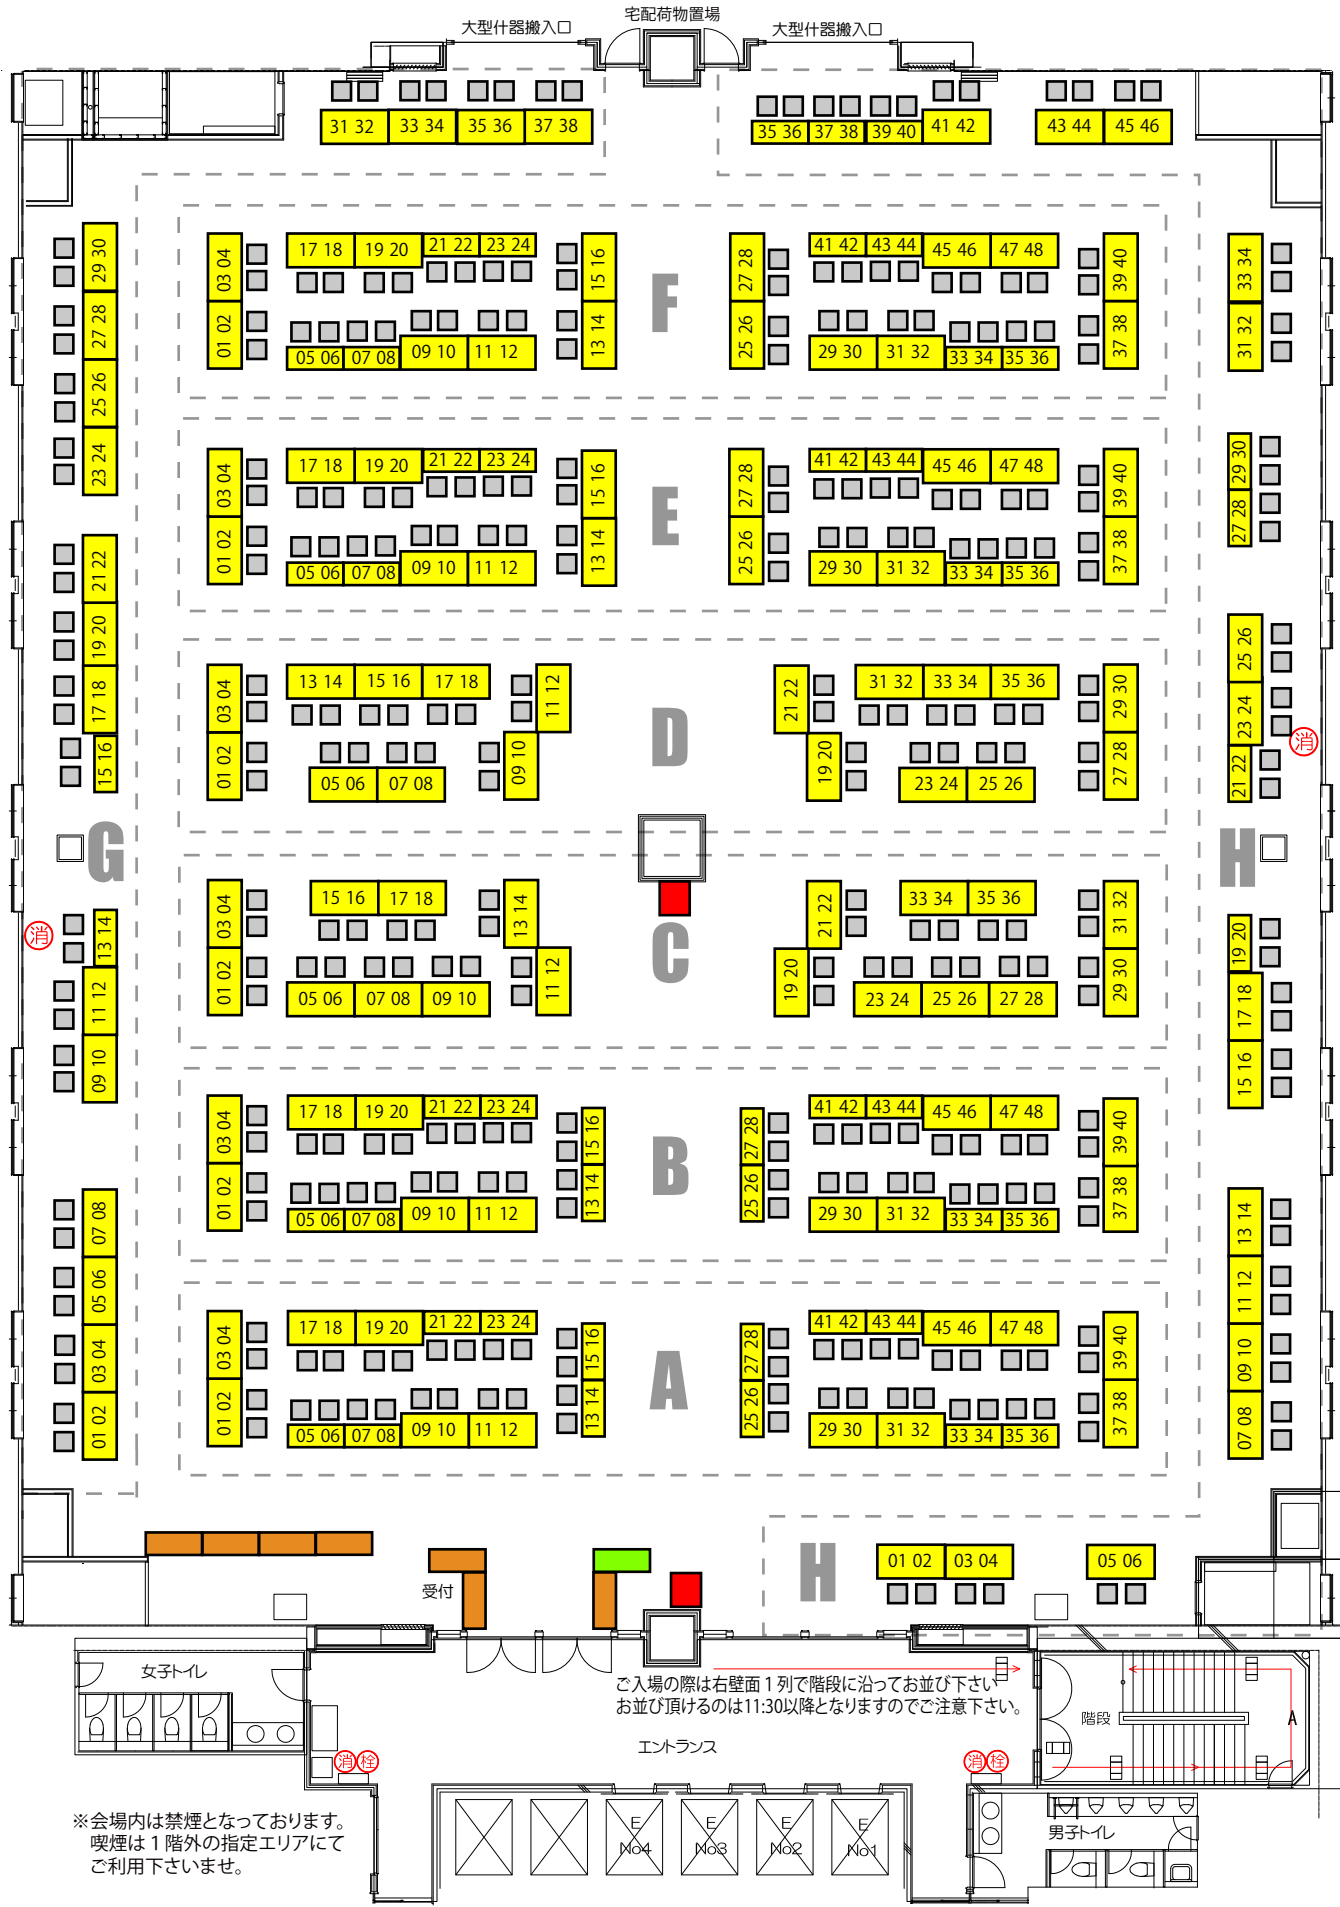

## 6月18日 (土曜) 東京都立産業貿易センター台東館 6階 配置図

- |                                     |                          |                          |                          |                          |   |                          |                                   |
|-------------------------------------|--------------------------|--------------------------|--------------------------|--------------------------|---|--------------------------|-----------------------------------|
| A-01 Maison de Rosenkreuzer         | B-01 corgi-corgi         | C-01 StrangeArtifact     | D-01 candynoir           | E-01 明季                  | F-01 勝手に企画                                      | G-01 Holly holy cat 清水真里 | H-01 和奏電道子『蛍光灯』                   |
| A-02 Maison de Rosenkreuzer         | B-02 corgi-corgi         | C-02 StrangeArtifact     | D-02 candynoir           | E-02 Roeka18             | F-02 勝手に企画                                      | G-02 Holly holy cat 清水真里 | H-02 カラクリンゴ~karakuringo~          |
| A-03 俵屋KATO-KATO KUNIKO-            | B-03 幻想王国                | C-03 現代魔法使い連盟            | D-03 ZAHNRAD             | E-03 medipoa.            | F-03 Tetsunagioni.                              | G-03 LilyFran            | H-03 ange'diable Plumes           |
| A-04 俵屋KATO-KATO KUNIKO-            | B-04 幻想王国                | feat K.victoria          | D-04 ZAHNRAD             | E-04 こうもり隊               | F-04 ZOMDEAD                                    | G-04 Silver Star ~銀星堂~   | H-04 ange'diable Plumes           |
| A-05 わるもの屋                          | B-05 Dragon Regalia      | C-04 現代魔法使い連盟            | D-05 Tokyo Zombie Delux  | E-05 退屈屋3号店              | F-05 小鳥遊ナイ&今井リコ                                 | G-05 tsubaki arts        | H-05 Rose de Reficul et Guiggles  |
| A-06 わるもの屋                          | B-06 Dragon Regalia      | feat K.victoria          | D-06 カーズワークス             | E-06 退屈屋3号店              | F-06 小鳥遊ナイ&今井リコ                                 | G-06 猫山倶楽部               | H-06 Rose de Reficul et Guiggles  |
| A-07 SAKAKI                         | B-07 misc.ai             | C-05 Witch Glinde        | &カオスパレード                 | E-07 Paleness            | F-07 長瀬苺月                                       | G-07 orderhouse-M        | H-07 ネデマmaria540801               |
| A-08 SAKAKI                         | B-08 misc.ai             | C-06 a.k.production      | D-07 カーズワークス             | E-08 病さつき                | F-08 きゆうちゃん                                     | G-08 orderhouse-M        | H-08 ネデマmaria540801               |
| A-09 Mad Tea Salon                  | B-09 Leather Works Exist | C-07 GOREGRO             | &カオスパレード                 | E-09 ミヤビナカムラ             | F-09 半澤 和穂                                      | G-09 Pan a Noise         | H-09 Alice Garden                 |
| A-10 Mad Tea Salon                  | B-10 WALPURGIS NACHT     | C-08 Golgotha            | D-08 カーズワークス             | E-10 ゆめのよる               | F-10 とびモツ                                       | G-10 Pan a Noise         | H-10 Alice Garden                 |
| A-11 -Stripe6-                      | B-11 Phantom Jewelry     | C-09 鬼会                  | &カオスパレード                 | E-11 cycRe               | F-11 mummu                                      | G-11 4lab                | H-11 ムルヘンメイデン                     |
| A-12 -Stripe6-                      | B-12 Phantom Jewelry     | C-10 鬼会                  | D-09 massaging capsule   | E-12 スキヤキボックス            | F-12 形而上有限学舎                                    | G-12 4lab                | H-12 うさぎ印                         |
| A-13 heavenly garden                | B-13 Filterist-フィルタリスト-  | C-11 abilletage          | D-10 massaging capsule   | E-13 柘榴猫                 | F-13 異形商店                                       | G-13 WAVE TALE~Atlantis~ | H-13 AngelicareBrillanteVestitura |
| A-14 heavenly garden                | B-14 Filterist-フィルタリスト-  | C-12 abilletage          | D-11 D/3                 | E-14 柘榴猫                 | F-14 異形商店                                       | G-14 WAVE TALE~Atlantis~ | H-14 AngelicareBrillanteVestitura |
| A-15 クロノワール                         | B-15 Luna Coniglia       | C-13 abilletage          | D-12 D/3                 | E-15 パンチャのチャパン           | F-15 MALICIOUS.X                                | G-15 柴田景子                | H-15 Eden de chat                 |
| A-16 クロノワール                         | B-16 Luna Coniglia       | C-14 abilletage          | D-13 エホンオオカミ             | E-16 パンチャのチャパン           | F-16 MALICIOUS.X                                | G-16 柴田景子                | H-16 Eden de chat                 |
| A-17 SILVER WOLF MODELS             | B-17 深淵~abyss~           | C-15 プラスヴァーチェ            | D-14 Minori              | E-17 みそばん。               | F-17 魔界/風鷹                                      | G-17 時計草工房               | H-17 Pastel Parade                |
| A-18 SILVER WOLF MODELS             | B-18 深淵~abyss~           | C-16 プラスヴァーチェ            | D-15 Fenrir-ulfr         | E-18 みそばん。               | F-18 魔界/風鷹                                      | G-18 時計草工房               | H-18 Conpeitou. by m.k.Design     |
| A-19 Rabbit foot                    | B-19 kemuri works        | C-17 プラスヴァーチェ            | D-16 Fenrir-ulfr         | E-19 ものこっこ               | F-19 galvanic                                   | G-19 ほるまとツキリュウ           | H-19 魚子                           |
| A-20 野狐商店                           | B-20 Storia              | C-18 プラスヴァーチェ            | D-17 マリンカリン+よだれ堂         | E-20 motive primavera    | F-20 CLAW                                       | G-20 STEPPE              | H-20 魚子                           |
| A-21 ねんどらんど                         | B-21 極彩屋                 | C-19 BLABLAHOSPITAL      | D-18 Spieldose           | E-21 予備                  | F-21 結核堂  | G-21 twei                | H-21 unsung hero                  |
| A-22 我流切紙人                          | B-22 蝶子領域                | C-20 BLABLAHOSPITAL      | D-19 TAKUYA ANGEL        | E-22 nanoa               | F-22 bona velenosita                            | G-22 御蛙商店                | H-22 ちやらん                         |
| A-23 アステリ                           | B-23 tomo's handworks    | C-21 BLABLAHOSPITAL      | D-20 TAKUYA ANGEL        | E-23 NUDITY              | F-23 HAZE OF FOREST                             | G-23 みつばち寫真館             | H-23 魔法堂☆ギルド                      |
| A-24 アステリ                           | B-24 tomo's handworks    | C-22 BLABLAHOSPITAL      | D-21 TAKUYA ANGEL        | E-24 NUDITY              | F-24 HAZE OF FOREST                             | G-24 みつばち寫真館             | H-24 星ソラの家                        |
| A-25 Atelier Beatrice               | B-25 Atelier Ruby        | C-23 予備                  | D-22 TAKUYA ANGEL        | E-25 ロだけ番長               | F-25 相馬ドリル                                      | G-25 石黒 晃密               | H-25 ねむたいカンパニー                    |
| A-26 Atelier Beatrice               | B-26 Atelier Ruby        | C-24 ラ・プティック・ドゥ          | D-23 AIKA Electronics    | E-26 Magical☆Orange      | F-26 Striped Roses                              | G-26 星之杏奈                | H-26 ねむたいカンパニー                    |
| A-27 Plastic+Prin                   | B-27 chirorumade         | ・マリニアントワネット              | D-24 RaRa CirCo          | E-27 LunaRaccolta        | F-27 タプロラ                                       | G-27 二玖                  | H-27 十六夜                          |
| A-28 Plastic+Prin                   | B-28 chirorumade         | C-25 Masquerade Rose     | D-25 RaRa CirCo          | E-28 よいこの!               | F-28 タプロラ                                       | G-28 立日 十三               | H-28 十六夜                          |
| A-29 エストレージャス                       | B-29 斎藤商店                | C-26 Masquerade Rose     | D-26 RaRa CirCo          | E-29 ぼちみん結合              | F-29 CrimsonCrow                                | G-29 あゆみとみちる             | H-29 ちなわ堂                         |
| A-30 エストレージャス                       | B-30 端華庵                 | C-27 PrivateSquare.      | D-27 ハレルヤパレリーナ           | E-30 Ron't...!           | F-30 CrimsonCrow                                | G-30 er.。.               | H-30 ちなわ堂                         |
| A-31 Morun x Muuna Stoik            | B-31 狐阿弥堂                | C-28 PrivateSquare.      | &突貫魔がさし娘                 | E-31 LIE/K               | F-31 オコベナナキ                                     | G-31 KATZENBULLET        | H-31 Vagu*Project                 |
| A-32 RENbear                        | B-32 鴉王冠~Karasu Crown~   | C-29 marchenmerry        | D-28 M☆sweet princess    | E-32 Hollow works        | F-32 △東京セックス△                                   | G-32 KATZENBULLET        | H-32 Vagu*Project                 |
| A-33 CIRQUE                         | B-33 Amber Snow          | C-30 marchenmerry        | D-29 CAPEOFGOODHOPE      | E-33 BLIND RABBIT        | F-33 BfP  | G-33 ミツヅキ                | H-33 ムシケラトプス                      |
| A-34 寿喜堂                            | B-34 Amber Snow          | C-31 soufflesong         | D-30 CAPEOFGOODHOPE      | E-34 BLIND RABBIT        | F-34 BfP  | G-34 SWEETRUBBERBERRY    | H-34 ムシケラトプス                      |
| A-35 つまみ細工 赤猫家                      | B-35 815-ppc             | C-32 soufflesong         | D-31 Sumire              | E-35 VULGAR×喫茶カマキリ       | F-35 RM Factory                                 | G-35 幻妖商会&手面屋            | H-35 Hollow Mellow                |
| A-36 つまみ細工 赤猫家                      | B-36 23.00               | C-33 花美鈴Hanamirin        | D-32 gi-beads            | E-36 VULGAR×喫茶カマキリ       | F-36 RM Factory                                 | G-36 黒髭                  | H-36 Hollow Mellow                |
| A-37 A closet of Alice&Dessert Rose | B-37 シャロットの乙女            | C-34 花美鈴Hanamirin        | D-33 Rosarium            | E-37 アニセplus             | F-37 霞島幻楽団                                      | G-37 mimic               | H-37 der Rosenengel               |
| A-38 A closet of Alice&Dessert Rose | B-38 シャロットの乙女            | C-35 Greedy + Boredomy.  | D-34 emi-nence           | E-38 福悦~フクエツ~            | F-38 ドロテー・サリハン                                  | G-38 mimic               | H-38 Rapunzel                     |
| A-39 Sのリボン                          | B-39 memoire de etoile   | C-36 Greedy + Boredomy.  | D-35 花☆水木                | E-39 TADAcY              | F-39 ゴーストハーレム                                   | G-39 mimic               | H-39 LOST MEMENTO                 |
| A-40 Sのリボン                          | B-40 POISON★BERRY        | D-36 GOTHIC HOLIC        | E-40 TADAcY EYE(S)       | E-40 TADAcY EYE(S)       | F-40 ゴーストハーレム                                   | G-40 mimic               | H-40 LOST MEMENTO                 |
| A-41 朧月館(和茶屋嬢)                      | B-41 タカハシヒロユキ            | E-41 てんマート/橋村舎           | E-41 てんマート/橋村舎           | E-41 てんマート/橋村舎           | F-41 フラワースタ일리スト                                 | G-41 mimic               | H-41 Seraph                       |
| A-42 朧月館(和茶屋嬢)                      | B-42 タカハシヒロユキ            | E-42 てんマート/橋村舎           | E-42 てんマート/橋村舎           | E-42 てんマート/橋村舎           | F-42 R'z Sound Design / rei zanma sound atelier | G-42 mimic               | H-42 Seraph                       |
| A-43 MondNacht                      | B-43 壺也                  | E-43 金太郎地獄               | E-43 金太郎地獄               | E-43 金太郎地獄               | F-43 いたokyo                                     | G-43 mimic               | H-43 関東MUSIC                      |
| A-44 MondNacht                      | B-44 AQUA FLOW           | E-44 臼野太郎                | E-44 臼野太郎                | E-44 臼野太郎                | F-44 とろろん堂 工房                                   | G-44 mimic               | H-44 うさいんくさいん                     |
| A-45 仔猫屋                            | B-45 210号室               | E-45 千之ナイフ×PSYDOLL       | E-45 千之ナイフ×PSYDOLL       | E-45 千之ナイフ×PSYDOLL       | F-45 麻酔いちご                                      | G-45 mimic               | H-45 絵恋ちゃん                        |
| A-46 熊猫工房。                          | B-46 うりたまばん              | E-46 夜海 魔理愛(BAR Tied-up) | E-46 夜海 魔理愛(BAR Tied-up) | E-46 夜海 魔理愛(BAR Tied-up) | F-46 Cyber Logic Pro.                           | G-46 mimic               | H-46 エコ怪獣                         |
| A-47 ange ufu                       | B-47 りかしつ                | E-47 カメラ係                | E-47 カメラ係                | E-47 カメラ係                | F-47 Himetsuki                                  | G-47 mimic               |                                   |
| A-48 RapunZel-project               | B-48 メガネcafé             | E-48 カメラ係                | E-48 カメラ係                | E-48 カメラ係                | F-48 MARIO†CHILD                                | G-48 mimic               |                                   |