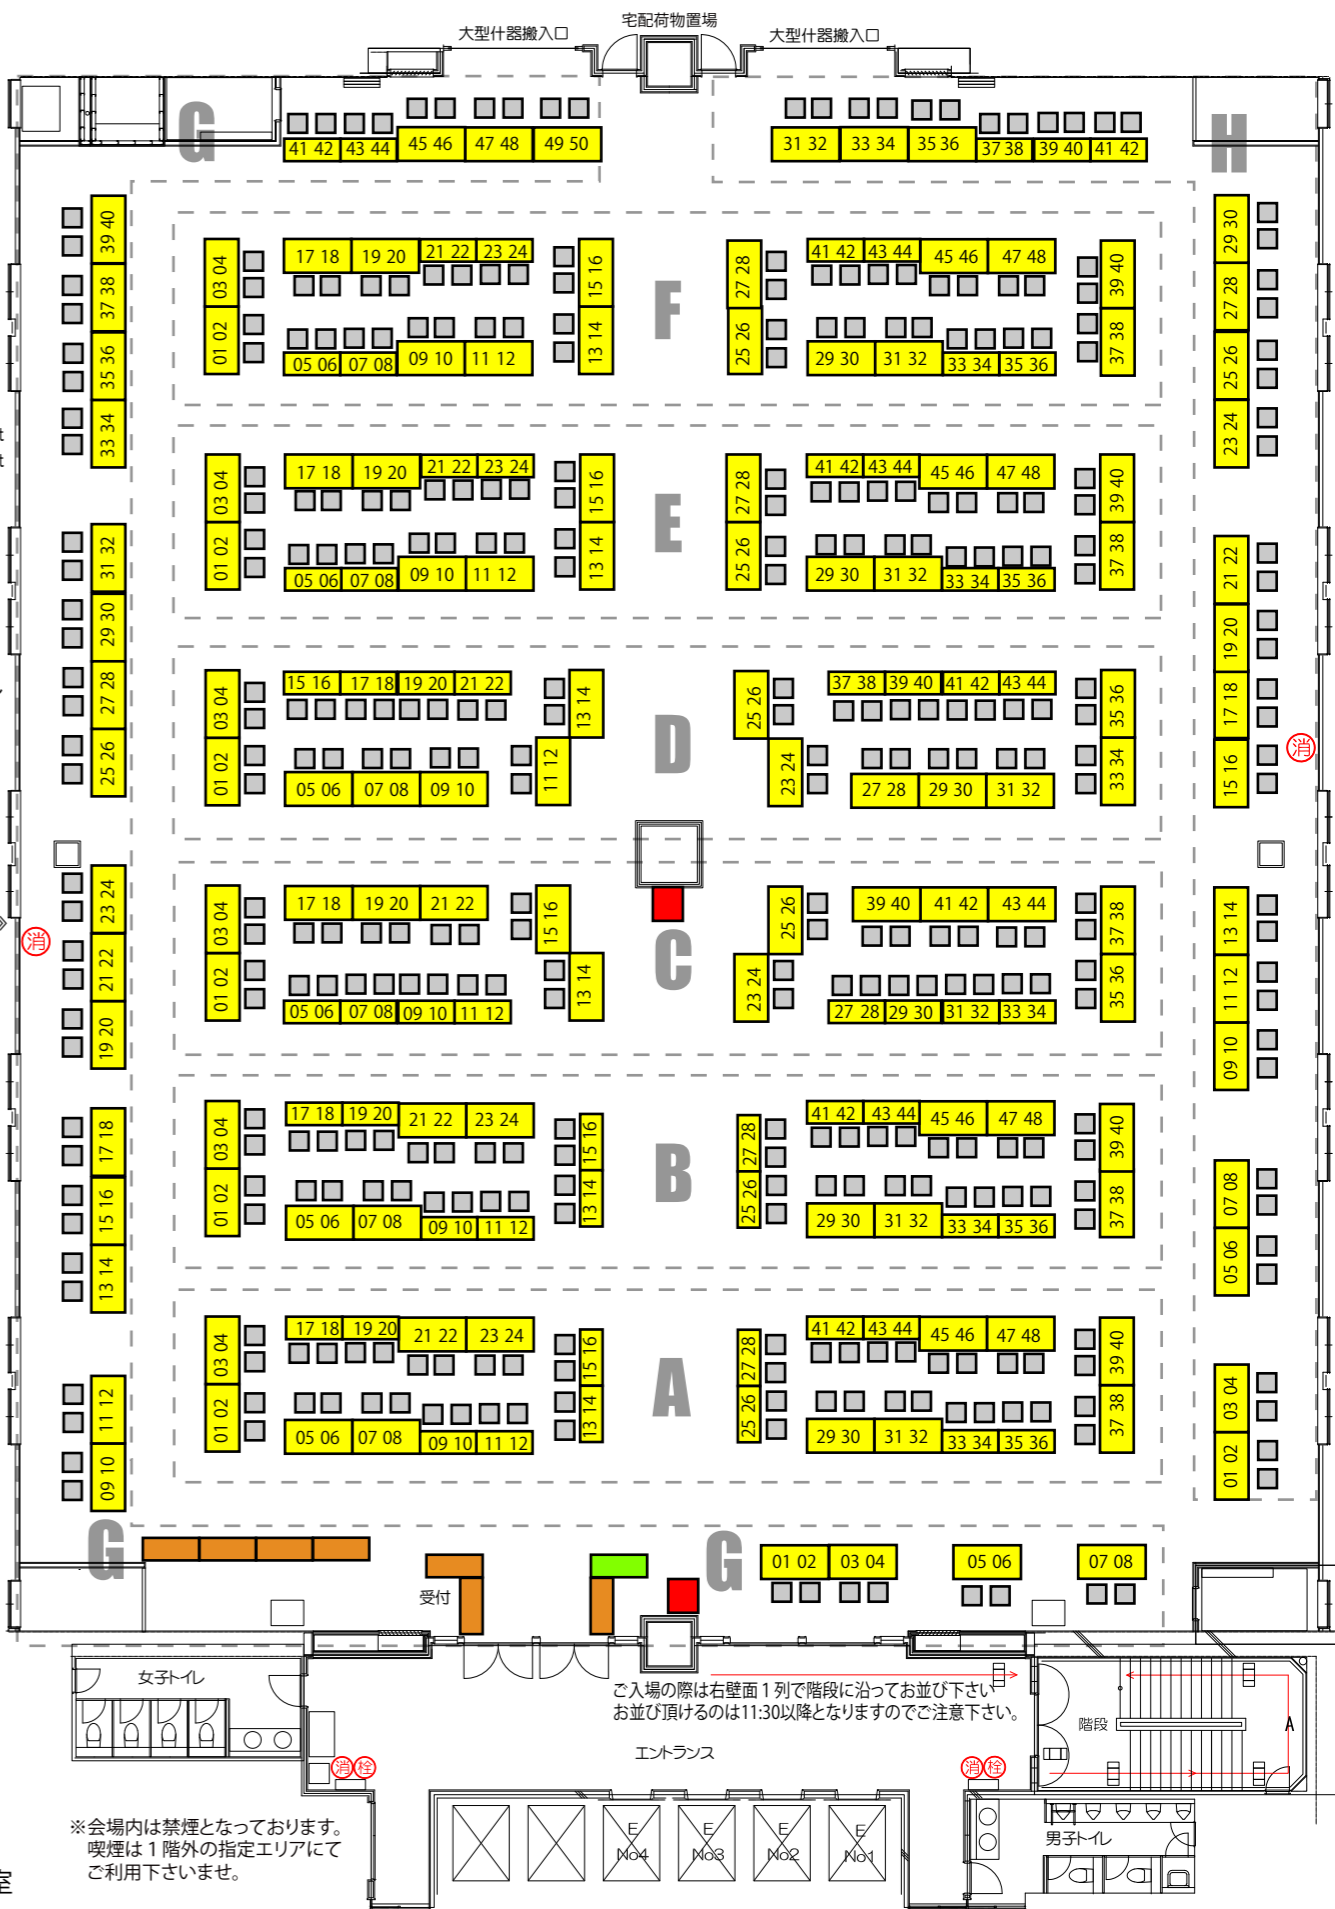

ARTISM MARKET 2016 冬

12月11日 (日曜) 東京都立産業貿易センター台東館 4階 配置図

- | | | | | | | | |
|---------------------------------------|-------------------------------------|---------------------------|-----------------------|-----------------------|--------------------------|---------------------------------|--------------------------------|
| A-01 俵屋KATO-KATO KUNIKO- | B-01 BYBY135ESE | C-01 Leather 5160 | D-01 a.k.production | E-01 マジョLv1 | F-01 SWEETRUBBERBERRY | G-01 vivixoxo | H-01 Nightmare from Wunderwelt |
| A-02 俵屋KATO-KATO KUNIKO- | B-02 BYBY135ESE | C-02 Leather 5160 | D-02 Gold-Mad Bee | E-02 星之杏奈 | F-02 パンチャのチャパン | G-02 vivixoxo | H-02 Nightmare from Wunderwelt |
| A-03 Maison de Rosenkreuzer | B-03 極彩屋 | C-03 時計草工房 | D-03 MAMEDENQ | E-03 みつばち寫眞館 | F-03 狂団フェティシズム | G-03 serie-Toci | H-03 Blauer Vogel |
| A-04 Maison de Rosenkreuzer | B-04 CLAW | C-04 時計草工房 | D-04 MAMEDENQ | E-04 みつばち寫眞館 | F-04 gi-beads | G-04 serie-Toci | H-04 Blauer Vogel |
| A-05 オカルテイクスジュエリーリア | B-05 こねこ屋 | C-05 WAVE TALE ~Atlantis~ | D-05 Golgotha | E-05 Hollow works | F-05 富崎NORI | G-05 nyakinyaki | H-05 Rosarium |
| A-06 WALPURGIS NACHT | B-06 熊貓工房。 | C-06 WAVE TALE ~Atlantis~ | D-06 GOREGRO | E-06 Roeka18 | F-06 富崎NORI | G-06 fragsmin | H-06 Rosarium |
| A-07 Phantom Jewelry | B-07 Nero Campus | C-07 HSB@いもゆで工房 | D-07 planevia | E-07 病さつき | F-07 てんマート/橋村舎 | G-07 蒔いた夢の欠片 | H-07 emi-nence |
| A-08 Phantom Jewelry | B-08 Le Spectre de la Rose | C-08 xBalsamixMoonx | D-08 planevia | E-08 きゅーちゃん | F-08 てんマート/橋村舎 | G-08 蒔いた夢の欠片 | H-08 emi-nence |
| A-09 三日月ノ木 | B-09 secondary | C-09 ニロス屋 | D-09 SARUVO | E-09 形而上有限学舎 | F-09 ふくねこや | G-09 fufu mine & Princesa Reina | H-09 ネチママmaria540801 |
| A-10 三日月ノ木 | B-10 secondary | C-10 StrangeCapsule | D-10 L.Incarnation | E-10 一旦連 | F-10 夜海 魔理愛 | G-10 fufu mine & Princesa Reina | H-10 ネチママmaria540801 |
| A-11 異装具店 | B-11 清水真理 | C-11 misc.ai | D-11 幻装王国 | E-11 立日十三 | F-11 カメラ係 | G-11 marchenmerry | H-11 鴉王冠+~KarasuCrown~ |
| A-12 異装具店 | B-12 清水真理 | C-12 misc.ai | D-12 幻装王国 | E-12 あゆみとみちる | F-12 カメラ係 | G-12 marchenmerry | H-12 Alice Garden |
| A-13 Morun x Muuna Stoik | B-13 wonder land sweet & cocohosi | C-13 massaging capsule | D-13 ささくれ | E-13 TAKUYA ANGEL | F-13 タブロ | G-13 Filterist | H-13 Alice Garden |
| A-14 Morun x Muuna Stoik | B-14 wonder land sweet & cocohosi | C-14 massaging capsule | D-14 ZOMDEAD | E-14 TAKUYA ANGEL | F-14 タブロ | G-14 Filterist | H-14 Alice Garden |
| A-15 Atelier Ruby | B-15 MARIANTROSE x 魔法商会Cabbit | C-15 galvanic | D-15 Room1374 | E-15 AIKA Electronics | F-15 MOIRA DESIGN | G-15 UNTITLED & 時兎-tokito- | H-15 Pastel Parade |
| A-16 Atelier Ruby | B-16 MARIANTROSE x 魔法商会Cabbit | C-16 PAVILION | D-16 Room1374 | E-16 Black Cherry Pie | F-16 MOIRA DESIGN | G-16 UNTITLED & 時兎-tokito- | H-16 Conpeitou. |
| A-17 Clara Closet & CHEEKPATCH TAILOR | B-17 ニシオカライ | C-17 COBRA SHOP | D-17 ねんどらんど | E-17 4:lab | F-17 異形商店 | G-17 aoguro. | H-17 StarMii★(すたみい) |
| A-18 Clara Closet & CHEEKPATCH TAILOR | B-18 ニシオカライ | C-18 COBRA SHOP | D-18 C-toy's | E-18 4:lab | F-18 異形商店 | G-18 ほるまどツクリュー | H-18 LunaRaccolta |
| A-19 飾想=secret | B-19 SKURANGER | C-19 鬼会 | D-19 ケロルさんのひとり言 | E-19 緊縛的布小物「巡」 | F-19 魔界ノ風鷹 | G-19 StrangeArtifact | H-19 LunaRaccolta |
| A-20 リラの古椅子 | B-20 SKURANGER | C-20 鬼会 | D-20 ケロルさんのひとり言 | E-20 貴石堂摩耶 | F-20 魔界ノ風鷹 | G-20 StrangeArtifact | H-20 fuzzy moco《ファジーモコ》 |
| A-21 Ondine | B-21 CAPEOFGOODHOPE | C-21 林檎屋 | D-21 fudebako fudeire | E-21 twei | F-21 結核堂 | G-21 塚原重義 / 弥栄堂 | H-21 りかしつギャラー |
| A-22 ange ufu | B-22 CAPEOFGOODHOPE | C-22 林檎屋 | D-22 スタジオ「DIVA」 | E-22 STEPPE | F-22 亜麻猫 | G-22 B.bone | H-22 23:00-nijusanji- |
| A-23 ruin elFranq | B-23 *cheap ru modern* | C-23 BLABLAHOSPITAL | D-23 あしっどねべたん | E-23 BP | F-23 tororondo | G-23 ワルモノ屋 | H-23 魔法堂☆ギルド |
| A-24 Vallucina | B-24 *cheap ru modern* | C-24 BLABLAHOSPITAL | D-24 あしっどねべたん | E-24 BP | F-24 Δ東京セックスΔ | G-24 ワルモノ屋 | H-24 口だけ番長 |
| A-25 Chante | B-25 *BISCOT C-Cute-A | C-25 BLABLAHOSPITAL | D-25 十六夜 | E-25 きぬごし | F-25 函書委員長 | G-25 candynoir | H-25 LUNAPARK |
| A-26 Chante | B-26 *BISCOT C-Cute-A | C-26 BLABLAHOSPITAL | D-26 十六夜 | F-26 函書委員長 | F-27 いおり 気高い | G-26 candynoir | H-26 霞鳥幻楽団 |
| A-27 Rya*NanCy | B-27 Plastic+Prin | C-27 Spica* | D-27 大町刑務所 | E-27 D/3 x 内田慎之介 | F-28 よいこの! | G-27 プラスヴォーチェ | H-27 虚飾集団廻天百眼 |
| A-28 Rya*NanCy | B-28 Plastic+Prin | C-28 Spica* | D-28 人工甘味料 | E-28 D/3 x 内田慎之介 | F-29 工人舎 | G-28 プラスヴォーチェ | H-28 虚飾集団廻天百眼 |
| A-29 PrivateSquare. | B-29 OTTB | C-29 Happy x makeR | D-29 こうもり隊 | E-29 メガネcafé | F-30 工人舎 | G-29 プラスヴォーチェ | H-29 日本どうぶつの会 |
| A-30 PrivateSquare. | B-30 IV-U | C-30 ★めるへんROCKER★ | D-30 平成グランギニョル | E-30 創造製作所 | F-31 工人舎 | G-30 プラスヴォーチェ | H-30 日本どうぶつの会 |
| A-31 実袖季のまつげ | B-31 スカーレット工房 | C-31 くれないとしゃかん | D-31 ららさき | E-31 製作日和/CLOVER | F-32 工人舎 | G-31 ZAHNRAD | H-31 MARIO's CHILD |
| A-32 Silver Star ~銀星堂~ | B-32 スカーレット工房 | C-32 くれないとしゃかん | D-32 おいしいパラノイア | E-32 製作日和/CLOVER | F-33 Spider Lily | G-32 ZAHNRAD | H-32 Himetsuki |
| A-33 Gothic Holic | B-33 Novelty | C-33 きゃすびたる | D-33 curiosite | E-33 端華庵 | F-34 Spider Lily | G-33 蒸気艦海陽 | H-33 Seraph |
| A-34 Gothic Holic | B-34 ferrycy | C-34 こむぶれつくす。 | D-34 curiosite | E-34 端華庵 | F-35 黒猫 ひろこ@sirokahime | G-34 Tetsunagoni. | H-34 Seraph |
| A-35 Bloody Rose | B-35 acocoo*cocoo | C-35 barocco | D-35 Biblio-biblia | E-35 寿喜堂 | F-36 黒猫 ひろこ@sirokahime | G-35 BOATPUNK | H-35 LOST MEMENTO |
| A-36 Bloody Rose | B-36 acocoo*cocoo | C-36 barocco | D-36 Biblio-biblia | E-36 三日月屋。 | F-37 臘月館(和茶屋娘) | G-36 BOATPUNK | H-36 LOST MEMENTO |
| A-37 Atelier Beatrice | B-37 A closet of Alice&Dessert Rose | C-37 セキララ★ストロベリー | D-37 うさたろす | E-37 tear*drop | F-38 臘月館(和茶屋娘) | G-37 カーズワークス&ブラックマンバ | H-37 Rapunzel |
| A-38 Atelier Beatrice | B-38 A closet of Alice&Dessert Rose | C-38 M☆sweet princess | D-38 生成屋 | E-38 つまみ細工 赤猫家 | F-39 カラクリンゴ-karakuringo- | G-38 カーズワークス&ブラックマンバ | H-38 der Rosenengel |
| A-39 Sのリボン | B-39 ユキノコート | C-39 月季 | D-39 Paleness | E-39 花美鈴Hanamirin | F-40 和奏電道子「蛍光灯」 | G-39 特殊メイクアップアーティスト 快歩 | H-39 iaitekoyo |
| A-40 Hina Collection | B-40 PRINCE DUCK | C-40 月季 | D-40 眠り知れズ | E-40 花美鈴Hanamirin | F-41 妹のためなら死ねる | G-40 オコベ*ナナキ | H-40 m.co |
| A-41 Luna Coniglia | B-41 MARWY | C-41 一式汽給堂 | D-41 cycRe | E-41 Brindle | F-42 眼帯クラブ | G-41 大美麗工房 | H-41 りつかMonelight |
| A-42 mecl | B-42 フラワースタylist | C-42 SUICIDEblood | D-42 いちきともみ | E-42 yougrey | F-43 aile d'ore | G-42 大美麗工房 | H-42 少女式エリス |
| A-43 Spieldose | B-43 escapism | C-43 medipoa. | D-43 青党 | E-43 ヒトツメ堂 | F-44 aile d'ore | G-43 メルヘンけもの道 | |
| A-44 夜行性植物園 | B-44 Rapunzel-Project | C-44 鈴五百真(さいきさやか) | D-44 こめ | E-44 鴻龍軒堂 | F-45 ゴーストハーレム | G-44 三平硝子企画 | |
| A-45 CelestialRose | B-45 マリンカリン+よだれ堂 | | | E-45 野狐商店 | F-46 Cyber Logic Pro. | G-45 noesis | |
| A-46 CelestialRose | B-46 少女椅子 | | | E-46 kemuriworks | F-47 帝国音楽堂 | G-46 我流切紙人 | |
| A-47 Greedy + Boredomy. | B-47 勝手に企画 | | | E-47 森の目 | F-48 帝国音楽堂 | G-47 fi | |
| A-48 Greedy + Boredomy. | B-48 勝手に企画 | | | E-48 黒端 造形 | | G-48 Taste of A | |