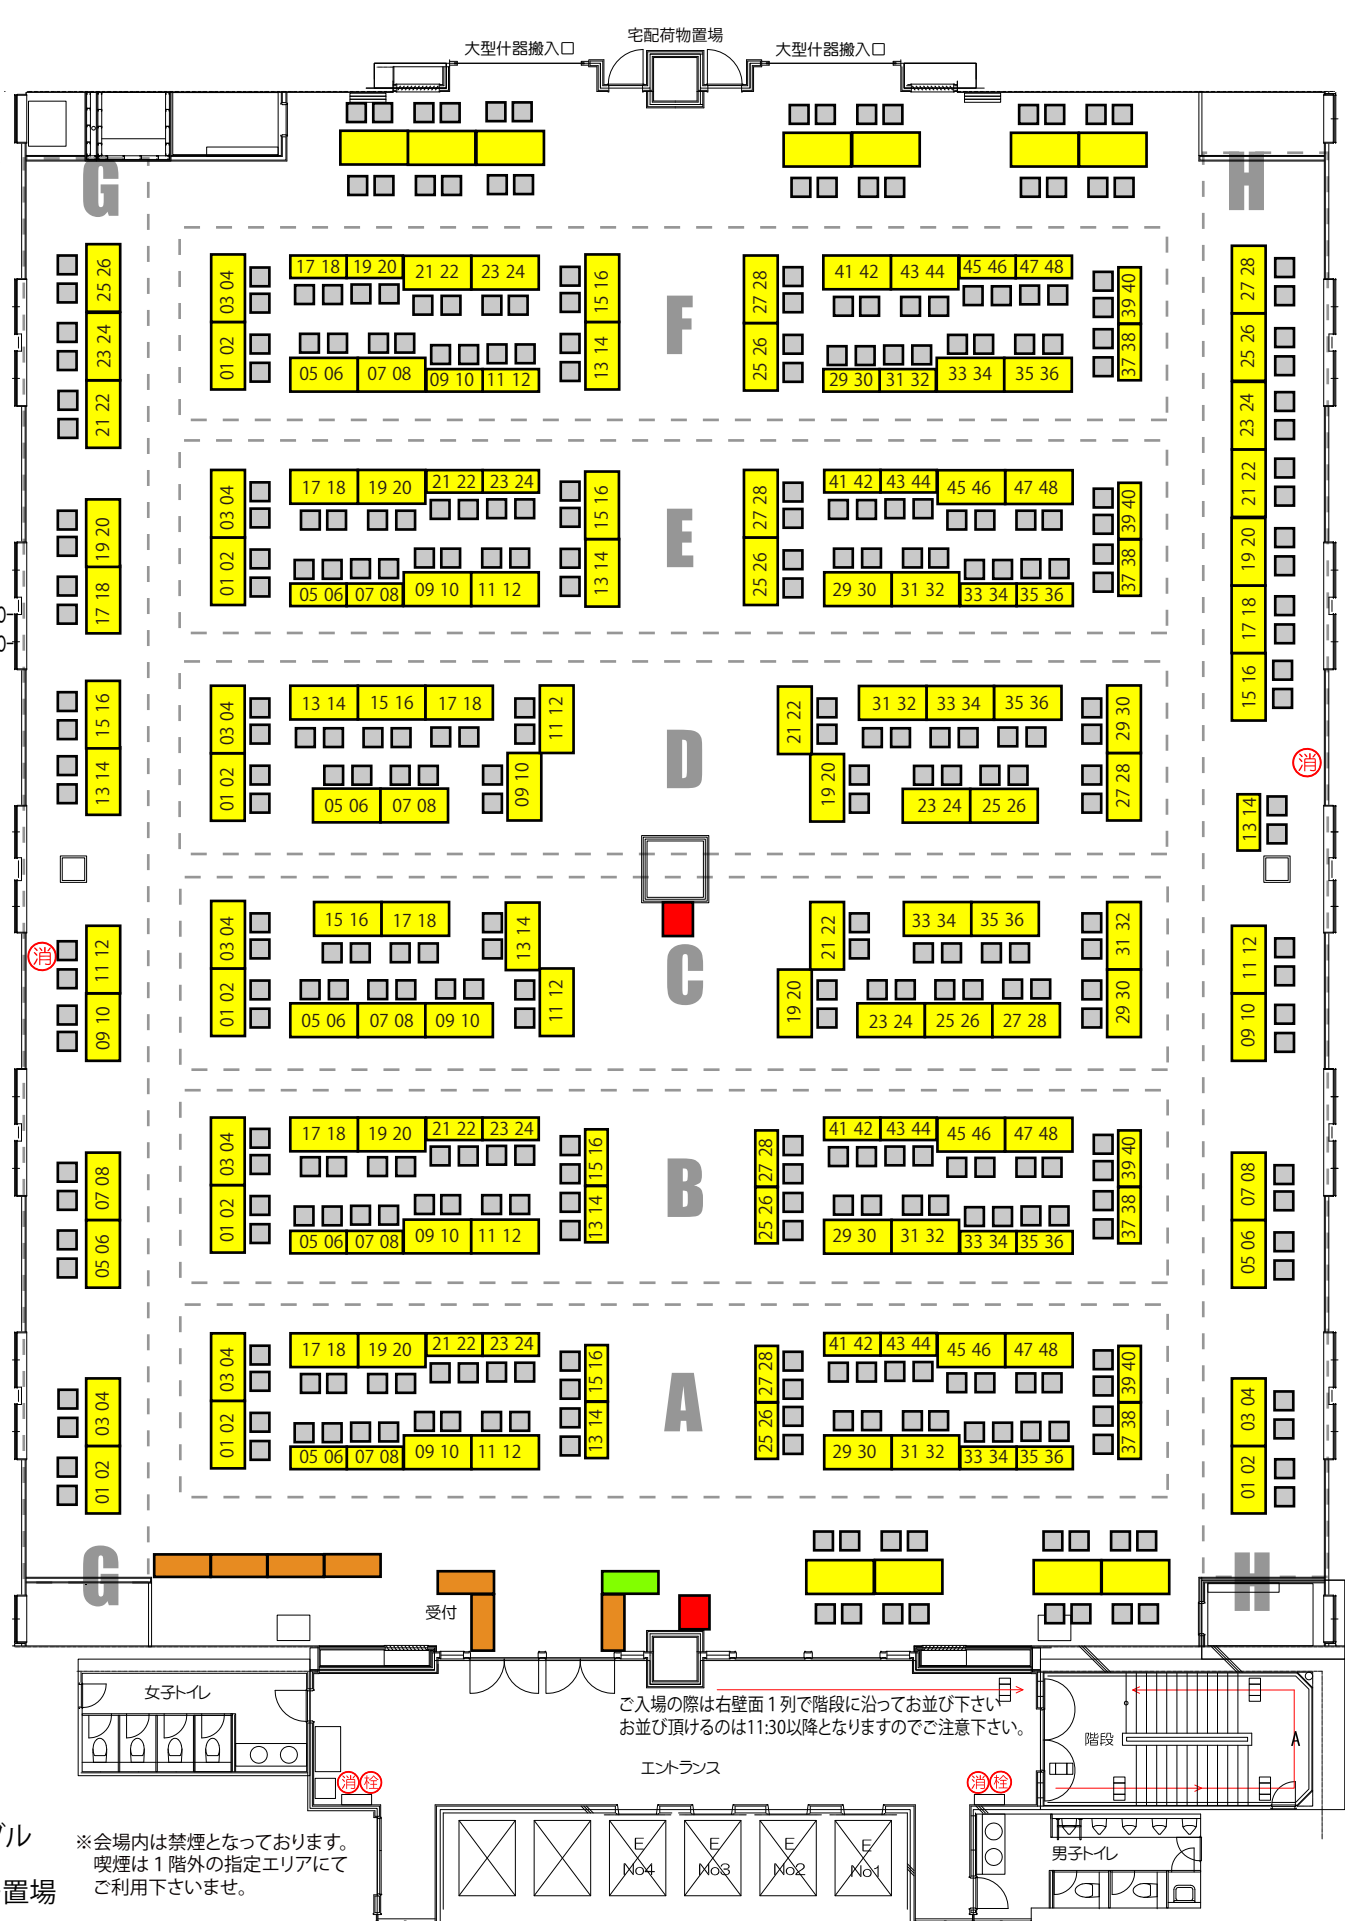

ARTISM MARKET 2017 冬

12月9日 (土曜) 東京都立産業貿易センター台東館 4階 配置図

- | | | | | | | | |
|---------------------------------------|---|---------------------------------|-----------------------------------|-----------------------|-------------------|-----------------------------------|-----------------------------|
| A-01 avec toi | B-01 蒔いた夢の欠片 | C-01 鬼会 | D-01 プラスヴォーチェ | E-01 ワルモノ屋 | F-01 Mickey Land | G-01 Arcobaleno Magia(アルマジ) | H-01 ワンダーウェルトフルール |
| A-02 LunaRossa corset | B-02 蒔いた夢の欠片 | C-02 鬼会 | D-02 プラスヴォーチェ | E-02 ワルモノ屋 | F-02 アクリルモンスター | G-02 Arcobaleno Magia(アルマジ) | H-02 ワンダーウェルトフルール |
| A-03 KOMACHI2266531DarkLolita | B-03 オカルテイクスジュエリーリア | C-03 日本どうぶつ会 | D-03 プラスヴォーチェ | E-03 Masksmith | F-03 MUKU | G-03 Arcobaleno Magia(アルマジ) | H-03 Atelier Starlight |
| A-04 KOMACHI2266531DarkLolita | B-04 N's Lab | C-04 日本どうぶつ会 | D-04 プラスヴォーチェ | E-04 Masksmith | F-04 MUKU | G-04 CLOCKWORK LILAC | H-04 CLAW |
| A-05 Clara Closet & CHEEKPATCH TAILOR | B-05 InnoViolette | C-05 硝子目工房 | D-05 Knittng Doll Factory | E-05 M Labo | F-05 BfP | G-05 Rosarium | H-05 Maison de Rosenkreuzer |
| A-06 Clara Closet & CHEEKPATCH TAILOR | B-06 幻想図書館 | C-06 二狐屋 | D-06 Knittng Doll Factory | E-06 いもゆで工房 | F-06 BfP | G-06 Rosarium | H-06 Maison de Rosenkreuzer |
| A-07 AlmondJelly | B-07 Wickeln | C-07 雨馬玩具屋 | D-07 からすのくちばし | E-07 イビツザイク | F-07 BfP | G-07 幻装王国 | H-07 俵屋KATO-KATO KUNIKO |
| A-08 かくう | B-08 Wickeln | C-08 雨馬玩具屋 | D-08 ケロルさんのひとり言 | E-08 イビツザイク | F-08 BfP | G-08 幻装王国 | H-08 俵屋KATO-KATO KUNIKO |
| A-09 ねこちゃんZombieSHOP | B-09 鉱石魔法工房 | C-09 端華庵 | D-09 PAVLiON | E-09 骸骨魚 | F-09 misc.ai | G-09 アリアーヌ& 香かしや-かかしや- | H-09 Alice Garden |
| A-10 フワコロ*クラフト | B-10 鉱石魔法工房 | C-10 端華庵 | D-10 エホンオオカミ | E-10 うざわじゅんや | F-10 misc.ai | G-10 アリアーヌ& 香かしや-かかしや- | H-10 Alice Garden |
| A-11 quite a little | B-11 LEGACY | C-11 massaging capsule | D-11 Ashigama | E-11 Capeofgoodhope | F-11 虎房屋 | G-11 かもよん@Studio Helium | H-11 エビとアスパラガスのアラビアータ |
| A-12 緑花星 | B-12 liquidplan | C-12 massaging capsule | D-12 Ashigama | E-12 Capeofgoodhope | F-12 予備 | G-12 かもよん@Studio Helium | H-12 夢売堂 |
| A-13 Plastic+Prin | B-13 夜と猫 | C-13 GimmelGarden | D-13 妖誓・仙女の箱 | E-13 TAKUYA ANGEL | F-13 MALICIOUS.X | G-13 WING HEART | H-13 変身メイク体験 |
| A-14 Plastic+Prin | B-14 夜と猫 | C-14 nosferatuworks | D-14 妖誓・仙女の箱 | E-14 TAKUYA ANGEL | F-14 MALICIOUS.X | G-14 WING HEART | H-14 変身メイク体験 |
| A-15 Orange pekoe by kinkin | B-15 花喰鳥 | C-15 魔界ノ風鷹 | D-15 Atelier LUCIOLE | E-15 AIKA Electronics | F-15 自宅警備隊宅外派遣本部 | G-15 WING HEART | H-15 KRYclothing |
| A-16 Orange pekoe by kinkin | B-16 花喰鳥 | C-16 魔界ノ風鷹 | D-16 TEST PILOT | E-16 かける堂ツノ支店 | F-16 自宅警備隊宅外派遣本部 | G-16 WING HEART | H-16 KRYclothing |
| A-17 十六夜 | B-17 Spider Lily | C-17 Haze of Forest | D-17 ていと | E-17 百鬼ケイスケ | F-17 予備 | G-17 WING HEART | H-17 KRYclothing |
| A-18 十六夜 | B-18 Spider Lily | C-18 梅桃屋 | D-18 ほるまとツキリュー | E-18 ストア こいで | F-18 シェルガール | G-18 Rose de Reficul et Guigglies | H-18 KRYclothing |
| A-19 OTTB | B-19 猫又屋 夏野 | C-19 ツギ*ハギ-2gihagi- | D-19 NANAICHI | E-19 C-ROCK WORK | F-19 まんまらん | G-19 Rose de Reficul et Guigglies | H-19 KRYclothing |
| A-20 m_co | B-20 スパイスー匙 | C-20 ツギ*ハギ-2gihagi- | D-20 Solitary Dependence. | E-20 相馬ドリル | F-20 アンニン堂 | G-20 Rose de Reficul et Guigglies | H-20 KRYclothing |
| A-21 Boaz and Jachin | B-21 つまみ細工 赤猫家 | C-21 curiosite | D-21 KAVANE Clothing | E-21 SYS☆ | F-21 おでん缶 | G-21 大日本帝國帝都 | H-21 KRYclothing |
| A-22 Tetsunagoni. | B-22 つまみ細工 赤猫家 | C-22 curiosite | D-22 KAVANE Clothing | E-22 結核堂 | F-22 てんマート/橋村舎 | G-22 大日本帝國帝都 | H-22 KRYclothing |
| A-23 Phantom Jewelry | B-23 寿喜堂 | C-23 barocco | D-23 立日十三 | E-23 Dear. F | F-23 朧月館(和茶屋娘) | G-23 大日本帝國帝都 | H-23 KRYclothing |
| A-24 Phantom Jewelry | B-24 ゆめのや | C-24 Niina~スイーツデコ~ | D-24 響(改) | E-24 Dear. F | F-24 朧月館(和茶屋娘) | G-24 大日本帝國帝都 | H-24 KRYclothing |
| A-25 Lady E. Whittery | B-25 星箱 | C-25 Lunatic Romance | D-25 みつばち寫真館 | E-25 緊縛的布小物「巡」 | F-25 タプロラ | G-25 大日本帝國帝都 | H-25 KRYclothing |
| A-26 Lady E. Whittery | B-26 星箱 | C-26 うりたまばん&LOVE?BLOOD | D-26 夢幻廻遊 | E-26 みにいむう | F-26 タプロラ | G-26 大日本帝國帝都 | H-26 KRYclothing |
| A-27 Esprit de CACO | B-27 trustone'sfeeling | C-27 口だけ番長 | D-27 RAVENVELGR | E-27 D/3 | F-27 MOIRA DESIGN | G-27 大日本帝國帝都 | H-27 KRYclothing |
| A-28 Esprit de CACO | B-28 trustone'sfeeling | C-28 魔法堂 | D-28 RAVENVELGR | E-28 D/3 | F-28 MOIRA DESIGN | G-28 大日本帝國帝都 | H-28 KRYclothing |
| A-29 ichiya / scramasax | B-29 Memoire de Poupees & Melancholic marchen | C-29 AngelicareBrianteVestitura | D-29 anima exists in all creation | E-29 UNDERWORLD | F-29 ドグマ・カルマ | G-29 大日本帝國帝都 | H-29 KRYclothing |
| A-30 ichiya / scramasax | B-30 Memoire de Poupees & Melancholic marchen | C-30 AngelicareBrianteVestitura | D-30 anima exists in all creation | E-30 UNDERWORLD | F-30 ドグマ・カルマ | G-30 大日本帝國帝都 | H-30 KRYclothing |
| A-31 Ronce | B-31 MARIO†CHILD | C-31 MARIO†CHILD | D-31 galvanic | E-31 極彩屋 | F-31 夜弓神楽狐之灯矢 | G-31 大日本帝國帝都 | H-31 KRYclothing |
| A-32 APOLIA | B-32 黒猫と午後3時 | C-32 Cyber Logic Pro. | D-32 a.k.production | E-32 Spitters | F-32 予備 | G-32 大日本帝國帝都 | H-32 KRYclothing |
| A-33 実袖季のまつげ | B-33 Twinkle Bat | C-33 Twinkle Bat | D-33 GOREGRO | E-33 STEPPE | F-33 虚飾集団廻天百眼 | G-33 大日本帝國帝都 | H-33 KRYclothing |
| A-34 実袖季のまつげ | B-34 黒猫と午後3時 | C-34 眠り知れズ | D-34 SiQ | E-34 STEPPE | F-34 虚飾集団廻天百眼 | G-34 大日本帝國帝都 | H-34 KRYclothing |
| A-35 仮そめSweet★Castle | B-35 ゴTHIC HOLIC | C-35 きゅーちゃん | D-35 ぼろくえ。 | E-35 大美屋工房 | F-35 虚飾集団廻天百眼 | G-35 大日本帝國帝都 | H-35 KRYclothing |
| A-36 Silver Star ~銀星堂~ | B-36 ゴTHIC HOLIC | C-36 受胎性理論 | D-36 ぼろくえ。 | E-36 大美屋工房 | F-36 虚飾集団廻天百眼 | G-36 大日本帝國帝都 | H-36 KRYclothing |
| A-37 医療系縫貨生みたて卵屋 | B-37 大美屋工房 | | | E-37 きれいできたないもの屋 | F-37 豚肉肉 | G-37 大日本帝國帝都 | H-37 KRYclothing |
| A-38 医療系縫貨生みたて卵屋 | B-38 大美屋工房 | | | E-38 きれいできたないもの屋 | F-38 豚肉肉 | G-38 大日本帝國帝都 | H-38 KRYclothing |
| A-39 Morun x Muuna Stoik | B-39 大美屋工房 | | | E-39 Spieldose | F-39 Dust | G-39 大日本帝國帝都 | H-39 KRYclothing |
| A-40 Morun x Muuna Stoik | B-40 大美屋工房 | | | E-40 cortny | F-40 Dust | G-40 大日本帝國帝都 | H-40 KRYclothing |
| A-41 BloodyRose | B-41 fuzzy moco - ファジーモコ - | | | E-41 Haine | F-41 よいこの! | G-41 大日本帝國帝都 | H-41 KRYclothing |
| A-42 BloodyRose | B-42 ★めるへんROCKER★ | | | E-42 Haine | F-42 妹がインギャです。 | G-42 大日本帝國帝都 | H-42 KRYclothing |
| A-43 カラフル ファンタジ | B-43 水月亭 | | | E-43 Empty Rose | F-43 MIUMIA | G-43 大日本帝國帝都 | H-43 KRYclothing |
| A-44 カラフル ファンタジ | B-44 水月亭 | | | E-44 水月亭 | F-44 MIUMIA | G-44 大日本帝國帝都 | H-44 KRYclothing |
| A-45 twei | B-45 TADACy | | | E-45 TADACy | F-45 ペパ♡フィリア | G-45 大日本帝國帝都 | H-45 KRYclothing |
| A-46 eillie/森川エリー | B-46 TADACy | | | E-46 TADACy | F-46 MARWY | G-46 大日本帝國帝都 | H-46 KRYclothing |
| A-47 Luna Coniglia | B-47 TADACy EYE(S) | | | E-47 TADACy EYE(S) | F-47 azmary | G-47 大日本帝國帝都 | H-47 KRYclothing |
| A-48 Luna Coniglia | B-48 TADACy EYE(S) | | | E-48 TADACy EYE(S) | F-48 azmary | G-48 大日本帝國帝都 | H-48 KRYclothing |