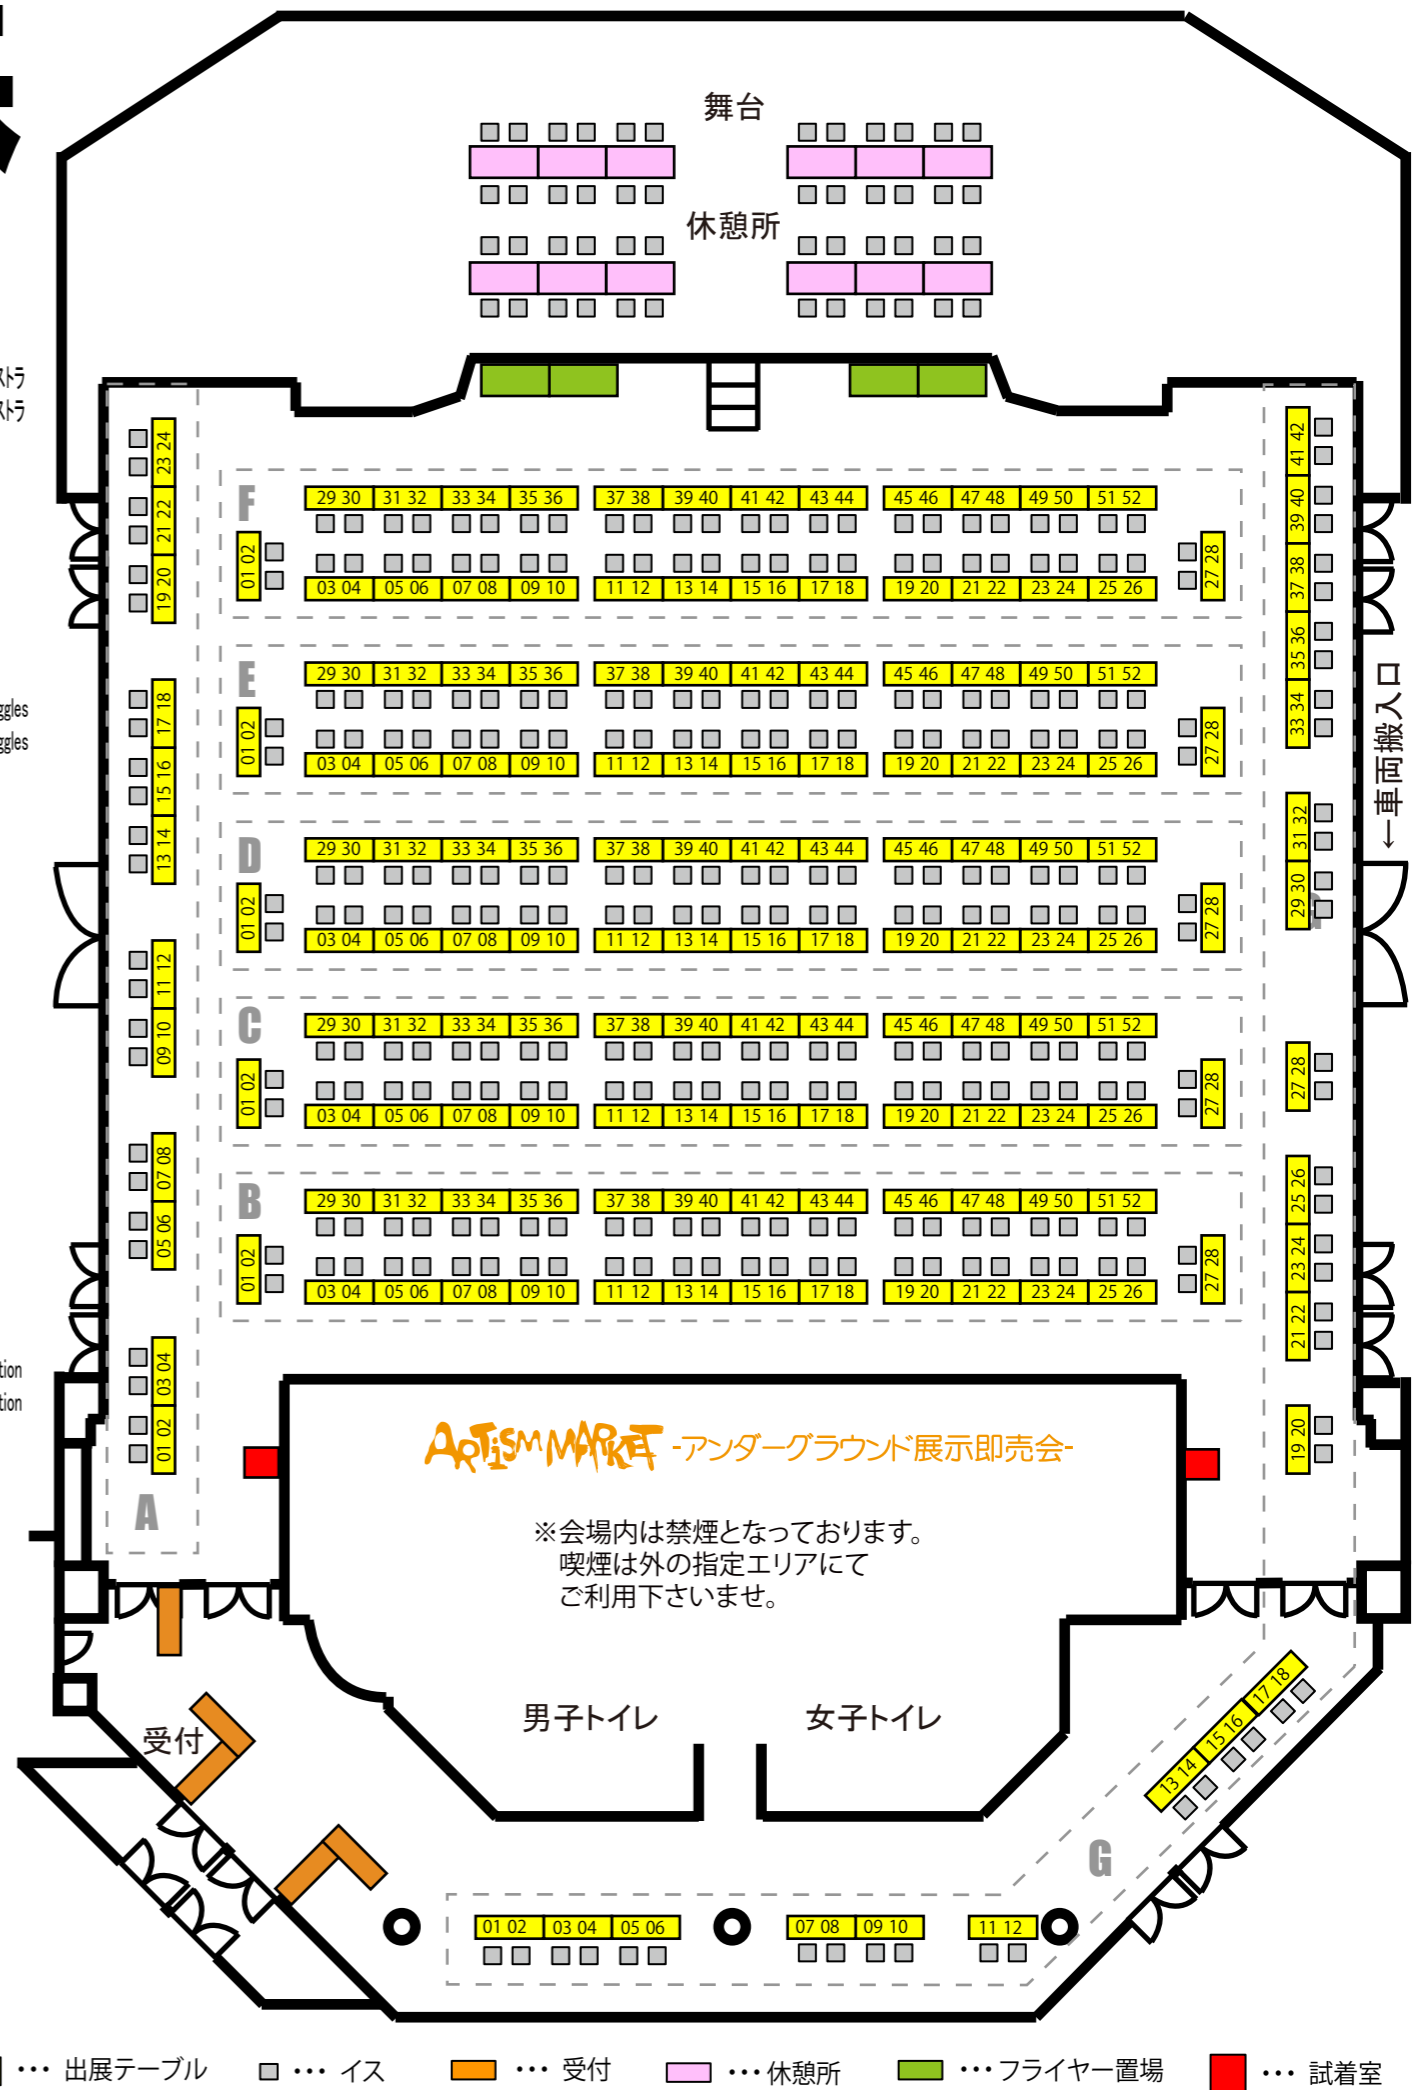

ARTISM MARKET 2018 春

2月18日 (日曜) 大阪府 堺市産業振興センター 配置図

- | | | | | | | |
|-----------------------------------|-------------------------------|---------------------------------|----------------------------|--|-------------------------|-----------------------------------|
| A-01 猿屋KATO-KATO KUNIKO- | B-01 massaging capsule | C-01 DreamingDrop | D-01 Lotus Holic. | E-01 暗闇精神病棟 | F-01 CRAZYxCRAZY | G-01 ストロベリーソングオーケストラ |
| A-02 猿屋KATO-KATO KUNIKO- | B-02 massaging capsule | C-02 DreamingDrop | D-02 Lotus Holic. | E-02 暗闇精神病棟 | F-02 CRAZYxCRAZY | G-02 ストロベリーソングオーケストラ |
| A-03 orderhouse-M | B-03 swantailor&Hlfe | C-03 Vaichurus(Anges et Demons) | D-03 avec toi | E-03 タプロラ | F-03 Anti/sin × 蜘蛛の巣 | G-03 大衆プロレス松山座 |
| A-04 orderhouse-M | B-04 swantailor&Hlfe | C-04 Vaichurus(Anges et Demons) | D-04 avec toi | E-04 タプロラ | F-04 cortny | G-04 平成メランコリー |
| A-05 abilletage | B-05 Fairy.Hat | C-05 GilleVertfaile | D-05 朱林 | E-05 よいこの! | F-05 珮麟 鴻龍昇堂 | G-05 みつばち真鳥籠 |
| A-06 abilletage | B-06 薔薇hime | C-06 GilleVertfaile | D-06 かんざし屋 YUMEYA | E-06 よいこの! | F-06 珮麟 鴻龍昇堂 | G-06 瓶詰天獄・人形地獄 |
| A-07 vimoque | B-07 チェルシィ | C-07 TsuOrimono | D-07 製作日和/CLOVER | E-07 Sugar days | F-07 禍染 | G-07 Plastic+Prin |
| A-08 vimoque | B-08 チェルシィ | C-08 三怨やか。 | D-08 製作日和/CLOVER | E-08 3°Cで溶けるチョコレート | F-08 まぐがいば〜 | G-08 Plastic+Prin |
| A-09 ange†diable Plumes | B-09 キラキラシュガー | C-09 4:lab | D-09 夢筆寮 | E-09 雀蜂神終毒/雀蜂子 | F-09 kis-art-works | G-09 TAKUYA ANGEL |
| A-10 ange†diable Plumes | B-10 aruco | C-10 4:lab | D-10 あかつき。 | E-10 鳴叫 真己 | F-10 kis-art-works | G-10 TAKUYA ANGEL |
| A-11 miyamoのお人形 | B-11 Bouquet de ruban | C-11 zerone-ゼロネー×Desire-デザイア- | D-11 Fu-gamon | E-11 茉莉屋/桜井べう | F-11 FREESTYLE CREATION | G-11 Rose de Reficul et Guigles |
| A-12 miyamoのお人形 | B-12 Bouquet de ruban | C-12 zerone-ゼロネー×Desire-デザイア- | D-12 Fu-gamon | E-12 山田太郎 | F-12 FREESTYLE CREATION | G-12 Rose de Reficul et Guigles |
| A-13 PARLOR | B-13 たま | C-13 銀の角砂糖xphilosophy room | D-13 百鬼ノ夢 | E-13 病的傷女 | F-13 ちびや。 | G-13 Arte Macchina |
| A-14 PARLOR | B-14 たま | C-14 銀の角砂糖xphilosophy room | D-14 百鬼ノ夢 | E-14 病的傷女 | F-14 プラネ屋さん | G-14 Arte Macchina |
| A-15 Lil Candere | B-15 ミカツキ | C-15 銀の角砂糖xphilosophy room | D-15 Ecorin ~えくらん~ | E-15 創造モヨウ画家 ヴドギラ | F-15 アメ | G-15 WING HEART |
| A-16 VINO | B-16 ミカツキ | C-16 銀の角砂糖xphilosophy room | D-16 Ecorin ~えくらん~ | E-16 創造モヨウ画家 ヴドギラ | F-16 アメ | G-16 WING HEART |
| A-17 AngelicareBrillanteVestitura | B-17 0530"zero-go-san-zero" | C-17 Hamoon | D-17 CtrH+S | E-17 Moon Cat × pygmalion | F-17 仮装造形Pan's forest | G-17 WING HEART |
| A-18 AngelicareBrillanteVestitura | B-18 microminister (マイクロミニスタ) | C-18 Hamoon | D-18 CtrH+S | E-18 MONOGURA | F-18 結核堂 | G-18 WING HEART |
| A-19 Co | B-19 ハルモニオデオン | C-19 Daydream Holic | D-19 二階奥乃部屋 | E-19 小夜啼鳥 | F-19 魔界/風塵 | G-19 D/3 |
| A-20 Co | B-20 ハルモニオデオン | C-20 Daydream Holic | D-20 二階奥乃部屋 | E-20 小夜啼鳥 | F-20 魔界/風塵 | G-20 D/3 |
| A-21 No.96 | B-21 Capricornus | C-21 破滅の鼓動 | D-21 YoshidaFactory | E-21 みぞばん。 | F-21 Haze of Forest | G-21 DESIGN BUCKER |
| A-22 No.96 | B-22 毒蛾屋 | C-22 破滅の鼓動 | D-22 YoshidaFactory | E-22 みぞばん。 | F-22 Haze of Forest | G-22 DESIGN BUCKER |
| A-23 No.96 | B-23 La tua VERVAIN | C-23 Cheeky Devil | D-23 マカミックジュエリーWAGARAKU | E-23 極彩色モノクローム | F-23 ミチツキ | G-23 DALKIMA |
| A-24 No.96 | B-24 口だけ番長 | C-24 Cheeky Devil | D-24 マカミックジュエリーWAGARAKU | E-24 極彩色モノクローム | F-24 Gold-Mad Bee | G-24 DALKIMA |
| | B-25 MONSTER BERRY | C-25 ちやいず | D-25 GEAD | E-25 肉所 | F-25 MAMEDENQ | G-25 LunaRossa corset |
| | B-26 MONSTER BERRY | C-26 ちやいず | D-26 GEAD | E-26 肉所 | F-26 MAMEDENQ | G-26 LunaRossa corset |
| | B-27 BLABLAHOSPITAL | C-27 Mai Aimheart | D-27 不思議森洋装店 | E-27 curiosite | F-27 SenseF.jp | G-27 幻装王国 |
| | B-28 BLABLAHOSPITAL | C-28 Mai Aimheart | D-28 不思議森洋装店 | E-28 curiosite | F-28 SenseF.jp | G-28 幻装王国 |
| | B-29 MALICIOUS.X | C-29 K.victoria | D-29 とこまぼ | E-29 花がみ屋 | F-29 mimimino Caosis | G-29 Biblio-biblia |
| | B-30 MALICIOUS.X | C-30 Etenral Party | D-30 FUNIFUNFUNNY! | E-30 花がみ屋 | F-30 Strawberry Whip | G-30 Biblio-biblia |
| | B-31 Abyss | C-31 GOTHIC HOLIC | D-31 くりちよ! | E-31 VANITAS VANITATUM | F-31 Sugary | G-31 anima exists in all creation |
| | B-32 Abyss | C-32 GOTHIC HOLIC | D-32 くりちよ! | E-32 SensualMetal | F-32 Sugary | G-32 anima exists in all creation |
| | B-33 Luna Coniglia | C-33 鱗組 | D-33 yotty | E-33 mophi | F-33 Favori Forest | G-33 KRY clothing |
| | B-34 Luna Coniglia | C-34 鱗組 | D-34 Like a Rainbow | E-34 黒彩映画 | F-34 Favori Forest | G-34 KRY clothing |
| | B-35 オカルティクスジュエリーリア | C-35 CunkaとMineco | D-35 colorful * strawberry | E-35 予備 | F-35 LoveRatory | G-35 KRY clothing |
| | B-36 オカルティクスジュエリーリア | C-36 CunkaとMineco | D-36 TWIN MILK | E-36 CRAZY SPIDER | F-36 LoveRatory | G-36 KRY clothing |
| | B-37 硝子目工房 | C-37 薫花~りんか~ | D-37 乙女チックモンスター | E-37 accessory. ash | F-37 ZIMMA | G-37 KRY clothing |
| | B-38 むっちゃんの苔盆栽 | C-38 薫花~りんか~ | D-38 strange eggs | E-38 骸骨魚 | F-38 aoba. | G-38 KRY clothing |
| | B-39 匙とビー玉と空。 | C-39 ホコリ番地 | D-39 妄想絵師・魚子 | E-39 白蔵主 黒狐 | F-39 t@k | G-39 KRY clothing |
| | B-40 aki☆ | C-40 瓜紅 | D-40 妄想絵師・魚子 | E-40 白蔵主 黒狐 | F-40 t@k | G-40 KRY clothing |
| | B-41 Rafflesia. | C-41 工我舎 | D-41 田中童夏 | E-41 The place which the black cat live's in | F-41 JAIBON | G-41 KRY clothing |
| | B-42 Rafflesia. | C-42 工我舎 | D-42 10r0 | E-42 華簪をがわ | F-42 JAIBON | G-42 KRY clothing |
| | B-43 Rafflesia. | C-43 少女解体新書 | D-43 sasaco | E-43 ポンサイトウ | F-43 nero | |
| | B-44 後楽奈茶 | C-44 少女解体新書 | D-44 sasaco | E-44 atelier BELL | F-44 nero | |
| | B-45 millepoche | C-45 GEMINI | D-45 [ant] | E-45 橋本魔術堂 | F-45 シズカルタ | |
| | B-46 millepoche | C-46 GEMINI | D-46 SOLOMON | E-46 橋本魔術堂 | F-46 simpatia | |
| | B-47 Selfish・One・Soul=[S・O・S] | C-47 カオリア店 | D-47 欠陥体内時計 | E-47 Xingfu☆☆ | F-47 picogram | |
| | B-48 Selfish・One・Soul=[S・O・S] | C-48 カオリア店 | D-48 欠陥体内時計 | E-48 Xingfu☆☆ | F-48 ningen allergy | |
| | B-49 アクリルモンスター | C-49 レトロ・ロマン | D-49 thorn | E-49 不思議工房路地裏 | F-49 きゅーちゃん | |
| | B-50 ルームエイチ | C-50 StrangeArtifact | D-50 thorn | E-50 不思議工房路地裏 | F-50 SugarPain(石橋) | |
| | B-51 Fire Works | C-51 DAMYS | D-51 Beaufesque | E-51 Panier | F-51 ぼろくえ。 | |
| | B-52 Fire Works | C-52 DAMYS | D-52 Beaufesque | E-52 Panier | F-52 ぼろくえ。 | |