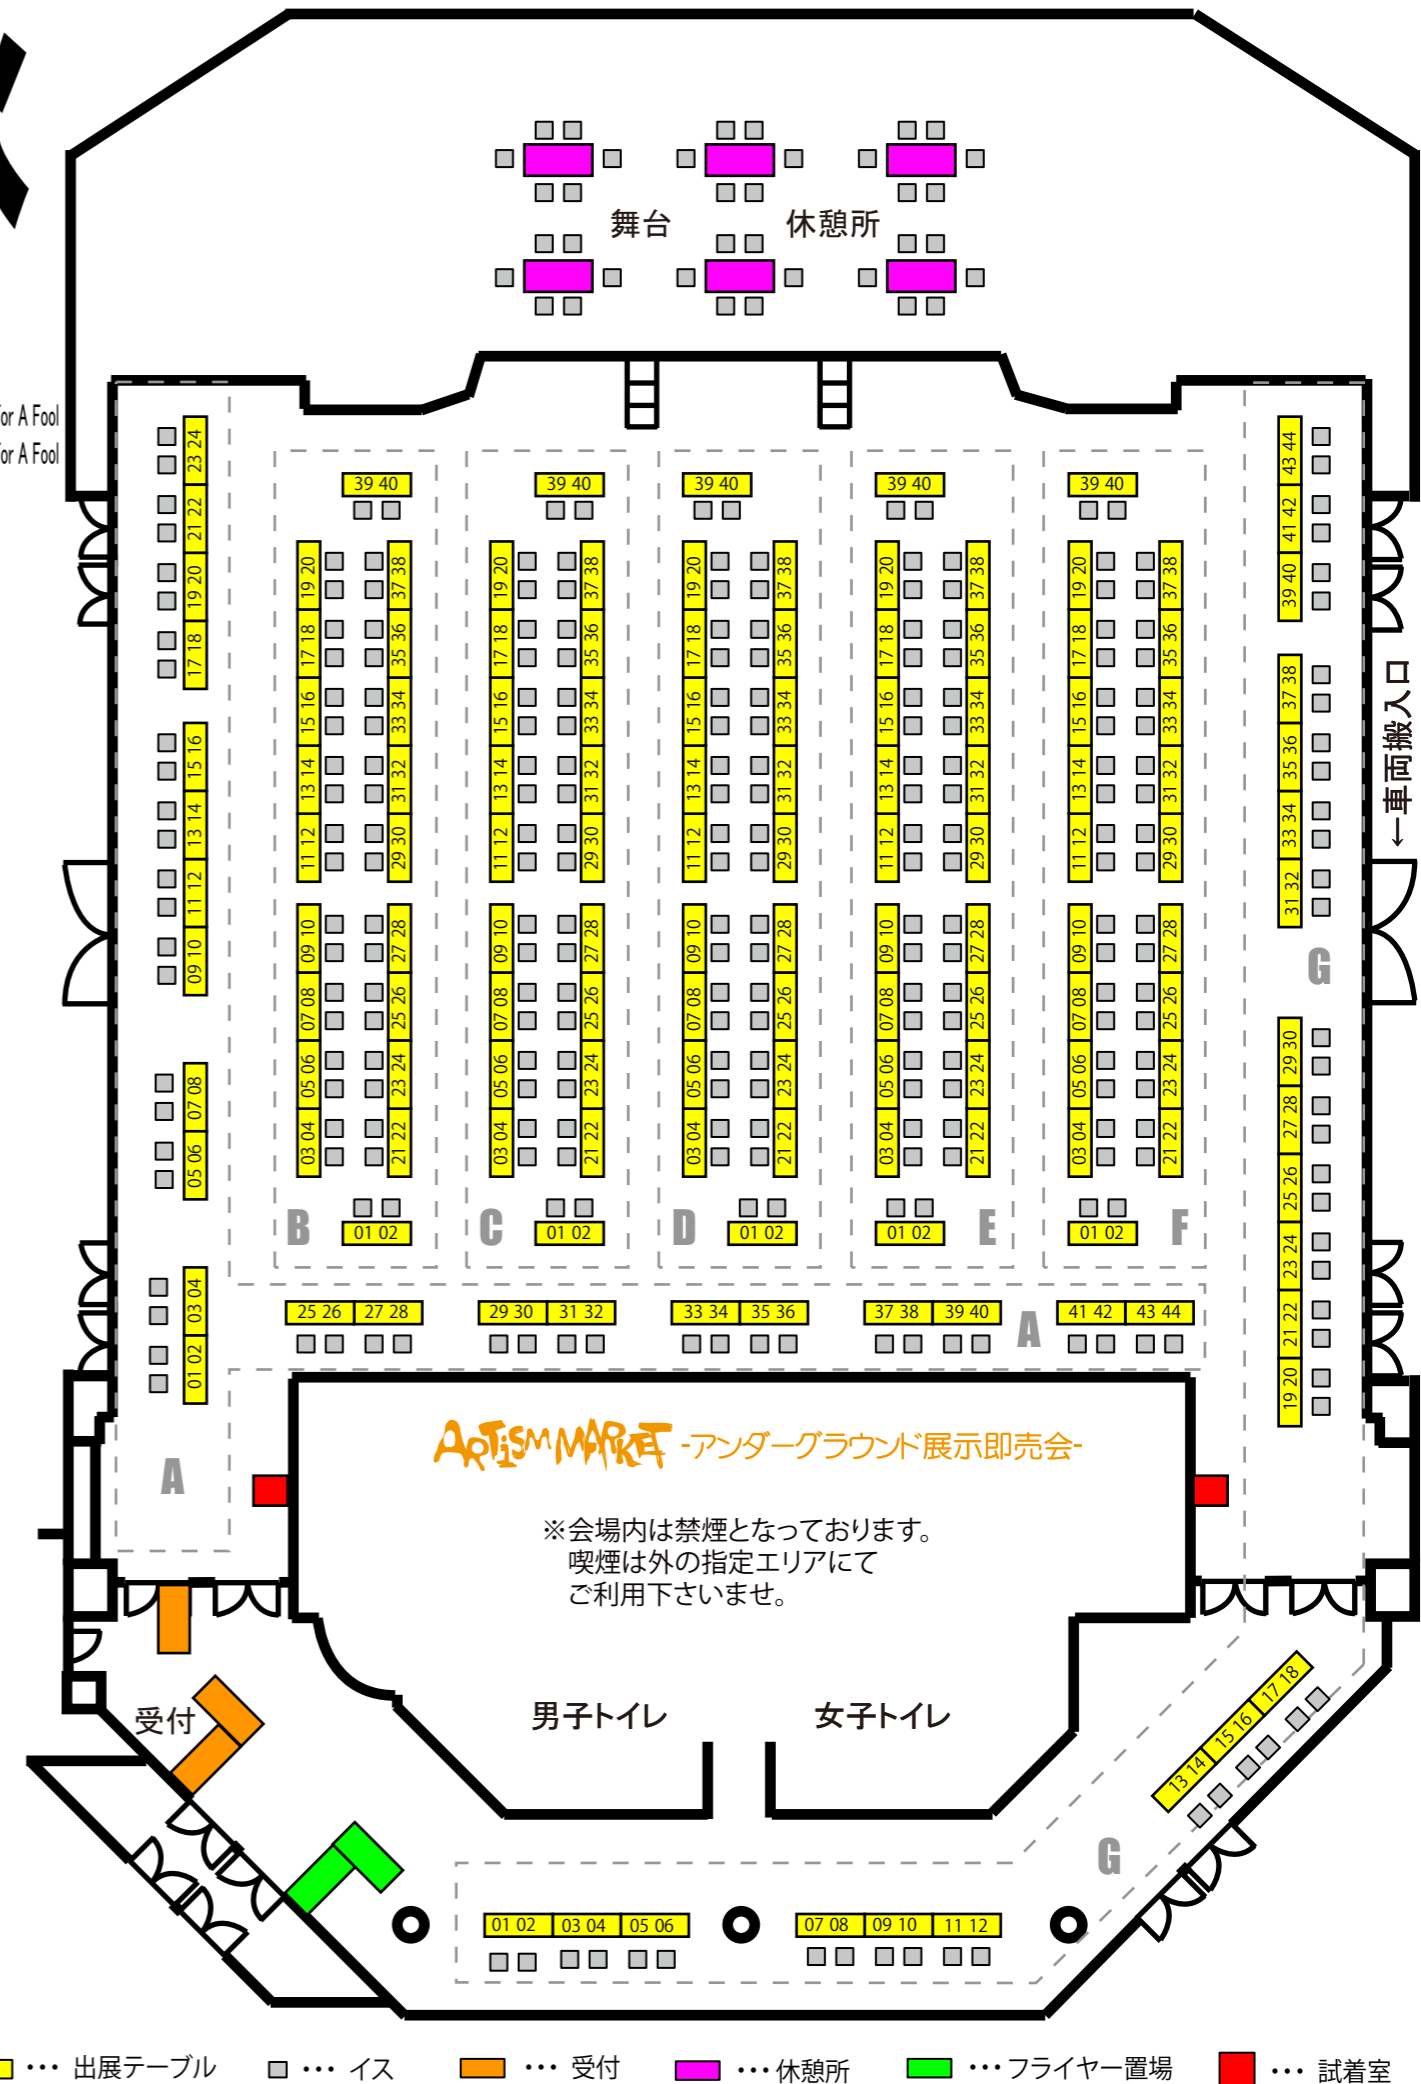

## 10月7日(日曜)大阪府 堺市産業振興センター 配置図

- |                                   |                                 |                        |                          |                            |                             |                                   |
|-----------------------------------|---------------------------------|------------------------|--------------------------|----------------------------|-----------------------------|-----------------------------------|
| A-01 俵屋KATO-KATO KUNIKO-          | B-01 Reizend                    | C-01 thorn             | D-01 MONSTER BERRY       | E-01 Ray'z-Design          | F-01 幻装王国                   | G-01 河童モルヒネ × Medicine For A Fool |
| A-02 俵屋KATO-KATO KUNIKO-          | B-02 薔薇hime                     | C-02 thorn             | D-02 MONSTER BERRY       | E-02 Ray'z-Design          | F-02 幻装王国                   | G-02 河童モルヒネ × Medicine For A Fool |
| A-03 AngelicareBrillanteVestitura | B-03 LunaRossa corset           | C-03 SOLOMONのふゑ        | D-03 FREESTYLE CREATION  | E-03 CRAZY SPIDER          | F-03 製作日和/CLOVER            | G-03 平成メランコリー                     |
| A-04 AngelicareBrillanteVestitura | B-04 LunaRossa corset           | C-04 SOLOMONのふゑ        | D-04 FREESTYLE CREATION  | E-04 LAZY LADY             | F-04 製作日和/CLOVER            | G-04 大衆プロレス松山座                    |
| A-05 DreamingDrop                 | B-05 atelier beatrice           | C-05 欠陥体内時計            | D-05 FREESTYLE CREATION  | E-05 みそぼん。                 | F-05 製作日和/CLOVER            | G-05 Co                           |
| A-06 DreamingDrop                 | B-06 atelier beatrice           | C-06 欠陥体内時計            | D-06 FREESTYLE CREATION  | E-06 みそぼん。                 | F-06 dear。                  | G-06 Co                           |
| A-07 K.victoria&chamade           | B-07 シュエット                      | C-07 小間物屋ひろは           | D-07 FREESTYLE CREATION  | E-07 yUneshi               | F-07 かんざし屋 YUMEYA           | G-07 TAKUYA ANGEL                 |
| A-08 K.victoria&chamade           | B-08 シュエット                      | C-08 花うさぎ              | D-08 FREESTYLE CREATION  | E-08 山本神恵                  | F-08 かんざし屋 YUMEYA           | G-08 TAKUYA ANGEL                 |
| A-09 STORY TELLING by Lolita      | B-09 zerone-ゼローネ-               | C-09 animal sugar      | D-09 吉田有花                | E-09 価値と代償。                | F-09 Fu-gamon               | G-09 0530"zero-go-san-zero"       |
| A-10 STORY TELLING by Lolita      | B-10 zerone-ゼローネ-               | C-10 束縛乙女              | D-10 紗ン                  | E-10 価値と代償。                | F-10 Fu-gamon               | G-10 amuleto de iluzioj           |
| A-11 CAFE-MOCA                    | B-11 Vaichurus(anges et Demons) | C-11 Lunatic Romance   | D-11 まくがいば〜              | E-11 HrTH-はるとり-            | F-11 Panier                 | G-11 Arte Macchina                |
| A-12 Eternal Party                | B-12 Vaichurus(anges et Demons) | C-12 Lunatic Romance   | D-12 瓶詰天獄・人形地獄           | E-12 中山将平                  | F-12 Panier                 | G-12 Arte Macchina                |
| A-13 Esprit de CACO               | B-13 GilleVertfaile             | C-13 口だけ番長             | D-13 雀蜂子/雀蜂神経毒           | E-13 脳内ミュージアム              | F-13 不思議工房路地裏               | G-13 雑居工房こびん屋                     |
| A-14 Esprit de CACO               | B-14 GilleVertfaile             | C-14 Cotton Candy      | D-14 鳴初 真己               | E-14 脳内ミュージアム              | F-14 不思議工房路地裏               | G-14 雑居工房こびん屋                     |
| A-15 colorful *strawberry         | B-15 毒蛾屋                        | C-15 ちよこれえとほりつく        | D-15 ZIMMA               | E-15 ビエタ・アレ                | F-15 ひみつの実験室                | G-15 二階奥乃部屋                       |
| A-16 Palette cat                  | B-16 シズカルタ                      | C-16 Uniconic          | D-16 プラネ屋さん              | E-16 破壊の鼓動                 | F-16 兎垂紗-toasa-             | G-16 二階奥乃部屋                       |
| A-17 ハルモニオデオン                     | B-17 Spider Lily                | C-17 MERCI MEL(メルシーメル) | D-17 Dsuke               | E-17 tori.co               | F-17 魔界ノ風鷹                  | G-17 笹暮堂針金工房                      |
| A-18 ハルモニオデオン                     | B-18 Spider Lily                | C-18 yotty             | D-18 Dsuke               | E-18 大阪人形                  | F-18 魔界ノ風鷹                  | G-18 笹暮堂針金工房                      |
| A-19 URCHINCO                     | B-19 curiosite                  | C-19 Like a Rainbow    | D-19 極彩色モノクローム           | E-19 Detritus cyclist      | F-19 スキヤキボックス               | G-19 LoveRobo                     |
| A-20 トウズ・ブリリク                     | B-20 curiosite                  | C-20 Fairy.Hat         | D-20 極彩色モノクローム           | E-20 ポンプサイトウ               | F-20 舞装乙女                   | G-20 LoveRobo                     |
| A-21 aki☆                         | B-21 Eden;                      | C-21 たま                | D-21 studio Roy/ROYGLASS | E-21 骸骸チ夢                  | F-21 Keystone工房/AuraVeritas | G-21 ホコリ番地                        |
| A-22 Blue * Forest                | B-22 Eden;                      | C-22 たま                | D-22 studio Roy/ROYGLASS | E-22 DESIGNUみつきちCHOCO      | F-22 Keystone工房/AuraVeritas | G-22 TsuCrimono                   |
| A-23 SORA と 風魅鳥〜カザミドリ〜            | B-23 aruco                      | C-23 ミカヅキ              | D-23 t@k                 | E-23 BELL WORKSHOP / えにぐま堂 | F-23 entremets              | G-23 匙とビー玉と空。                     |
| A-24 SORA と 風魅鳥〜カザミドリ〜            | B-24 aruco                      | C-24 ミカヅキ              | D-24 t@k                 | E-24 BELL WORKSHOP / えにぐま堂 | F-24 madeinshe              | G-24 GranatLohe                   |
| A-25 Bouquet de ruban&華紅染-Kagura- | B-25 キラキラシユガー                   | C-25 JAIBON            | D-25 ZOMBIExxx.          | E-25 ポンゲ式TOYS              | F-25 Gothicbutterflyone     | G-25 レトロ・ロマン                      |
| A-26 Bouquet de ruban&華紅染-Kagura- | B-26 AvaraMatala                | C-26 JAIBON            | D-26 ZOMBIExxx.          | E-26 後楽奈茶                  | F-26 Gothicbutterflyone     | G-26 レトロ・ロマン                      |
| A-27 ange'tdiable Plumes          | B-27 comet hunter               | C-27 tribe skeletons   | D-27 紫染                  | E-27 ASoBo                 | F-27 Daydream Holic         | G-27 bebe trunk                   |
| A-28 ange'tdiable Plumes          | B-28 comet hunter               | C-28 tribe skeletons   | D-28 MONOGURA            | E-28 amibozu               | F-28 Daydream Holic         | G-28 Chic circus                  |
| A-29 orderhouse-M                 | B-29 ChuchuPlan                 | C-29 kis art works     | D-29 pygmaion            | E-29 Hamoon                | F-29 Cheeky Devil           | G-29 MAMEDENQ                     |
| A-30 orderhouse-M                 | B-30 美輪丸                        | C-30 kis art works     | D-30 Moon Cat (ツキネコ)     | E-30 Hamoon                | F-30 Cheeky Devil           | G-30 MAMEDENQ                     |
| A-31 CLUB:AZ                      | B-31 架社〜kanoto〜                 | C-31 喰所                | D-31 勝手に企画               | E-31 neo                   | F-31 ガラス工房 多楽有楽             | G-31 ほんとは歌う人たち                    |
| A-32 CLUB:AZ                      | B-32 架社〜kanoto〜                 | C-32 喰所                | D-32 cycRe               | E-32 neo                   | F-32 ガラス工房 多楽有楽             | G-32 ほんとは歌う人たち                    |
| A-33 -Bone ash-                   | B-33 ChunkaとMiNeCo              | C-33 G-PUNK            | D-33 あやか                 | E-33 mophi                 | F-33 鴻龍軒堂 珮麟                | G-33 Soeurs * Magic               |
| A-34 -Bone ash-                   | B-34 ChunkaとMiNeCo              | C-34 G-PUNK            | D-34 あやか                 | E-34 黒彩映画                  | F-34 鴻龍軒堂 珮麟                | G-34 妹がパンギャです。                    |
| A-35 anima exists in all creation | B-35 Fire Works                 | C-35 ningen allergy    | D-35 病的傷女                | E-35 田中童夏                  | F-35 cortny                 | G-35 タプロア                         |
| A-36 anima exists in all creation | B-36 Fire Works                 | C-36 ningen allergy    | D-36 病的傷女                | E-36 田中童夏                  | F-36 ヌコの下僕                  | G-36 タプロア                         |
| A-37 暗闇精神病棟                       | B-37 とこまぼ                       | C-37 avec toi          | D-37 DOGGY               | E-37 ササベ翔太                 | F-37 スイート☆ペニス☆ハテナちゃん        | G-37 MALICIOUS.X                  |
| A-38 暗闇精神病棟                       | B-38 sweet season               | C-38 avec toi          | D-38 イユダエマ               | E-38 ササベ翔太                 | F-38 スイート☆ペニス☆ハテナちゃん        | G-38 MALICIOUS.X                  |
| A-39 今ノ模様                         | B-39 LoveRatory                 | C-39 miyamoのお人形        | D-39 ENDCAGE/SenseF.jp   | E-39 ガリユウホンポ               | F-39 Latex Shop AnRino      | G-39 Cold I's                     |
| A-40 Selfish*One*Soul=(S*O*S)     | B-40 LoveRatory                 | C-40 miyamoのお人形        | D-40 ENDCAGE/SenseF.jp   | E-40 ガリユウホンポ               | F-40 Latex Shop AnRino      | G-40 Cold I's                     |
| A-41 訓子                           |                                 |                        |                          |                            |                             | G-41 少女解体新書                       |
| A-42 訓子                           |                                 |                        |                          |                            |                             | G-42 少女解体新書                       |
| A-43 Xingfu                       |                                 |                        |                          |                            |                             | G-43 大美工房                         |
| A-44 Xingfu                       |                                 |                        |                          |                            |                             | G-44 大美工房                         |