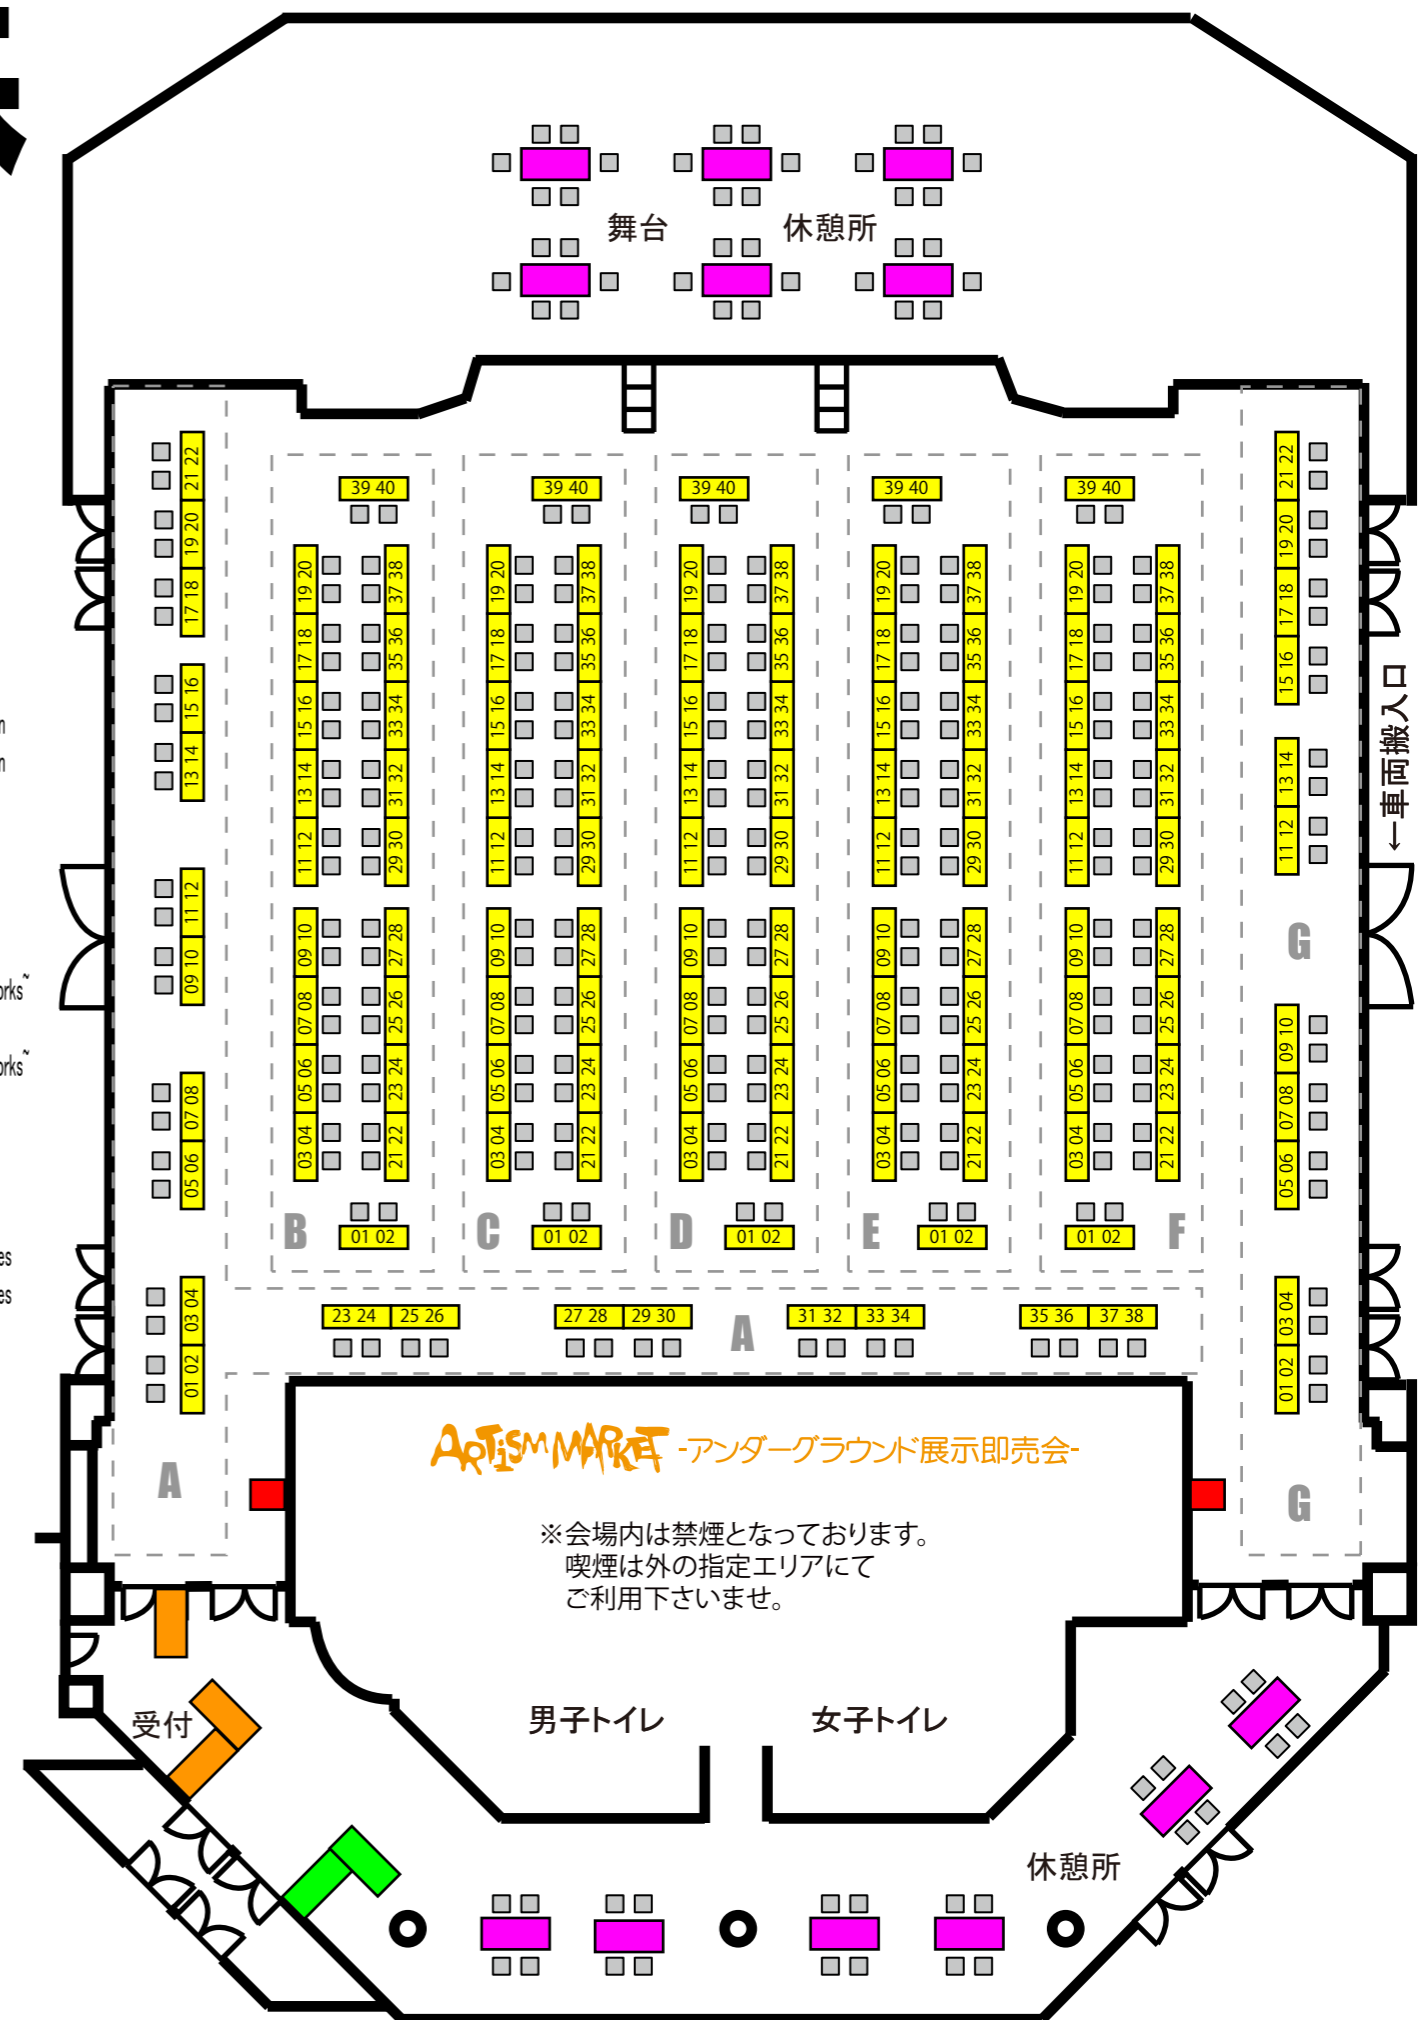

ARTiSM MARKET 2019 春

4月29日(月曜・祝日)大阪府 堺市産業振興センター 配置図

- | | | | | | | |
|-----------------------------------|-----------------------|-------------------------------|-----------------------------|-------------------------|--------------------------|--------------------------------------------|
| A-01 俵屋KATO-KATO KUNIKO- | B-01 DreamingDrop | C-01 Luna Coniglia | D-01 暗闇精神病棟 | E-01 CRAZYxCRAZY | F-01 キョウグ/kyogudrddd | G-01 TAKUYA ANGEL |
| A-02 俵屋KATO-KATO KUNIKO- | B-02 DreamingDrop | C-02 Luna Coniglia | D-02 暗闇精神病棟 | E-02 CRAZYxCRAZY | F-02 キョウグ/kyogudrddd | G-02 TAKUYA ANGEL |
| A-03 AngelicareBrillanteVestitura | B-03 Anges et Demons | C-03 ゴシックホリック | D-03 ange'diable Plumes | E-03 growl destruction | F-03 Hamoon | G-03 大美工房 |
| A-04 AngelicareBrillanteVestitura | B-04 Anges et Demons | C-04 ゴシックホリック | D-04 ange'diable Plumes | E-04 growl destruction | F-04 Hamoon | G-04 大美工房 |
| A-05 abilletage | B-05 GilleVertfaile | C-05 MorunxMuunaStoik | D-05 0530"zero-go-san-zero" | E-05 kis art works | F-05 Daydream Holic | G-05 k.k.c.y |
| A-06 abilletage | B-06 GilleVertfaile | C-06 MorunxMuunaStoik | D-06 毒気少女 | E-06 kis art works | F-06 Daydream Holic | G-06 k.k.c.y |
| A-07 abilletage | B-07 GilleVertfaile | C-07 実軸季のまつげ | D-07 Fire Works | E-07 雀蜂子/雀蜂神経毒 | F-07 Fu-gamon | G-07 k.k.c.y |
| A-08 abilletage | B-08 毒蛾屋 | C-08 Pastel Parade | D-08 Fire Works | E-08 ema's fancy world | F-08 Fu-gamon | G-08 k.k.c.y |
| A-09 Maison de Rosenkreuzer | B-09 Esprit de CACO | C-09 チェルシイ | D-09 MAMEDENQ | E-09 N.M LAB | F-09 kousu | G-09 anima exists in all creation |
| A-10 Maison de Rosenkreuzer | B-10 Esprit de CACO | C-10 チェルシイ | D-10 MAMEDENQ | E-10 N.M LAB | F-10 kousu | G-10 anima exists in all creation |
| A-11 atelier beatrice | B-11 予備 | C-11 予備 | D-11 予備 | E-11 吉田有花 | F-11 GEAD | G-11 Freeque |
| A-12 atelier beatrice | B-12 L'aristocratie | C-12 薔薇hime | D-12 colorful *strawberry | E-12 ある紗 | F-12 GEAD | G-12 ZAKKHAM |
| A-13 ネチママmaria540801 | B-13 時空石製作所 | C-13 Reizend | D-13 second banaana | E-13 mophi | F-13 YoshidaFactory | G-13 ほんとは歌う人たち |
| A-14 ネチママmaria540801 | B-14 時空石製作所 | C-14 Rose rose café | D-14 second banaana | E-14 黒彩映画 | F-14 YoshidaFactory | G-14 ほんとは歌う人たち |
| A-15 キニナル4人 | B-15 ロゼマーサ | C-15 花がみ屋 | D-15 Uniconic | E-15 MONOGURA | F-15 LoveRobo | G-15 SORA x
GimmiClock~phantoms' works~ |
| A-16 キニナル4人 | B-16 ロゼマーサ | C-16 花がみ屋 | D-16 ちよこれえとほりつく | E-16 まくがいば~ | F-16 LoveRobo | G-16 SORA x
GimmiClock~phantoms' works~ |
| A-17 Bouquet de ruban&華紅染-Kagura- | B-17 想庭幻華 | C-17 CLUB-AZ | D-17 yotty | E-17 はぎい | F-17 GEMINI | G-17 WING HEART |
| A-18 Bouquet de ruban&華紅染-Kagura- | B-18 PATRONE Re: LABO | C-18 CLUB-AZ | D-18 Like a Rainbow | E-18 kion◆白黒中毒症イラストレーター | F-18 GEMINI | G-18 WING HEART |
| A-19 Granat Lohe | B-19 タブロア | C-19 orderhouse-M | D-19 sweet season | E-19 Dsuke | F-19 笹暮堂針金工房 | G-19 WING HEART |
| A-20 Yuuka / Nostalgic Punk | B-20 タブロア | C-20 orderhouse-M | D-20 Cafe du coeur | E-20 Dsuke | F-20 笹暮堂針金工房 | G-20 WING HEART |
| A-21 Blue Forest | B-21 薫乃園 | C-21 JALOPLY | D-21 FREESTYLE CREATION | E-21 CRAZY SPIDER | F-21 ルームエイチ | G-21 Rose de Reficul et Guiggles |
| A-22 Blue Forest | B-22 薫乃園 | C-22 JALOPLY | D-22 FREESTYLE CREATION | E-22 ポンプサイトウ | F-22 Acryl BONES | G-22 Rose de Reficul et Guiggles |
| A-23 Je;embellir | B-23 シュエット | C-23 Witch The embellish | D-23 nero | E-23 生首はね太郎 | F-23 studio Roy/ROYGLASS | |
| A-24 Je;embellir | B-24 シュエット | C-24 Witch The embellish | D-24 nero | E-24 Anti/sin | F-24 studio Roy/ROYGLASS | |
| A-25 NA2. de SIGN | B-25 aruco | C-25 Selfish・One・Soul={S・O・S} | D-25 myuton | E-25 魔界ノ風鷹 | F-25 LeatherCraft Luke | |
| A-26 NA2. de SIGN | B-26 aruco | C-26 CRAWLER | D-26 鳴初 真己 | E-26 魔界ノ風鷹 | F-26 LeatherCraft Luke | |
| A-27 Rosalie de chacmbre | B-27 キラキラシュガー | C-27 Mea Bijuterie | D-27 前田彩華 | E-27 SOLOMONのふゑ | F-27 DAMYS | |
| A-28 Rosalie de chacmbre | B-28 予備 | C-28 Mea Bijuterie | D-28 前田彩華 | E-28 SOLOMONのふゑ | F-28 DAMYS | |
| A-29 幻装王国 | B-29 aki☆ | C-29 花うさぎ | D-29 山本神恵 | E-29 脳内ミュージアム | F-29 Mai Aimheart | |
| A-30 幻装王国 | B-30 aki☆ | C-30 SIN. K | D-30 山本神恵 | E-30 蠟燭の斧 オオカツ | F-30 Mai Aimheart | |
| A-31 MALICIOUS.X | B-31 KiraKira☆Kie | C-31 La tua VERVAIN | D-31 aoba-ZOMBIE- | E-31 Panier | F-31 Bellworkshop | |
| A-32 MALICIOUS.X | B-32 さく天市場 | C-32 La tua VERVAIN | D-32 aoba-ZOMBIE- | E-32 Panier | F-32 Bellworkshop | |
| A-33 MALICIOUS.X | B-33 大大阪人形 | C-33 ロだけ番長 | D-33 POISON CANDY | E-33 AMIBOZU | F-33 サーゼンツハート | |
| A-34 MALICIOUS.X | B-34 to.rico | C-34 オヘメゴト | D-34 きゅーちゃん | E-34 AMIBOZU | F-34 サーゼンツハート | |
| A-35 夜音裏WORKS | B-35 BUBUYA | C-35 LoveRatory | D-35 ningen allergy | E-35 後楽奈茶 | F-35 舞装乙女 | |
| A-36 夜音裏WORKS | B-36 AvaraMatala | C-36 LoveRatory | D-36 ningen allergy | E-36 中山将平 | F-36 カオリ店 | |
| A-37 瀧死衣料 CULTNIA | B-37 COMET HUNTER | C-37 とこまぼ | D-37 avec toi | E-37 相造工房 どどめ屋 | F-37 アントルメ | |
| A-38 瀧死衣料 CULTNIA | B-38 COMET HUNTER | C-38 とこまぼ | D-38 avec toi | E-38 相造工房 どどめ屋 | F-38 予備 | |
| | B-39 Co | C-39 curiosite | D-39 ENDCAGE | E-39 ガリュウホンポ | F-39 きき屋(きれいできたないもの屋) | |
| | B-40 Co | C-40 curiosite | D-40 ENDCAGE | E-40 ガリュウホンポ | F-40 きき屋(きれいできたないもの屋) | |