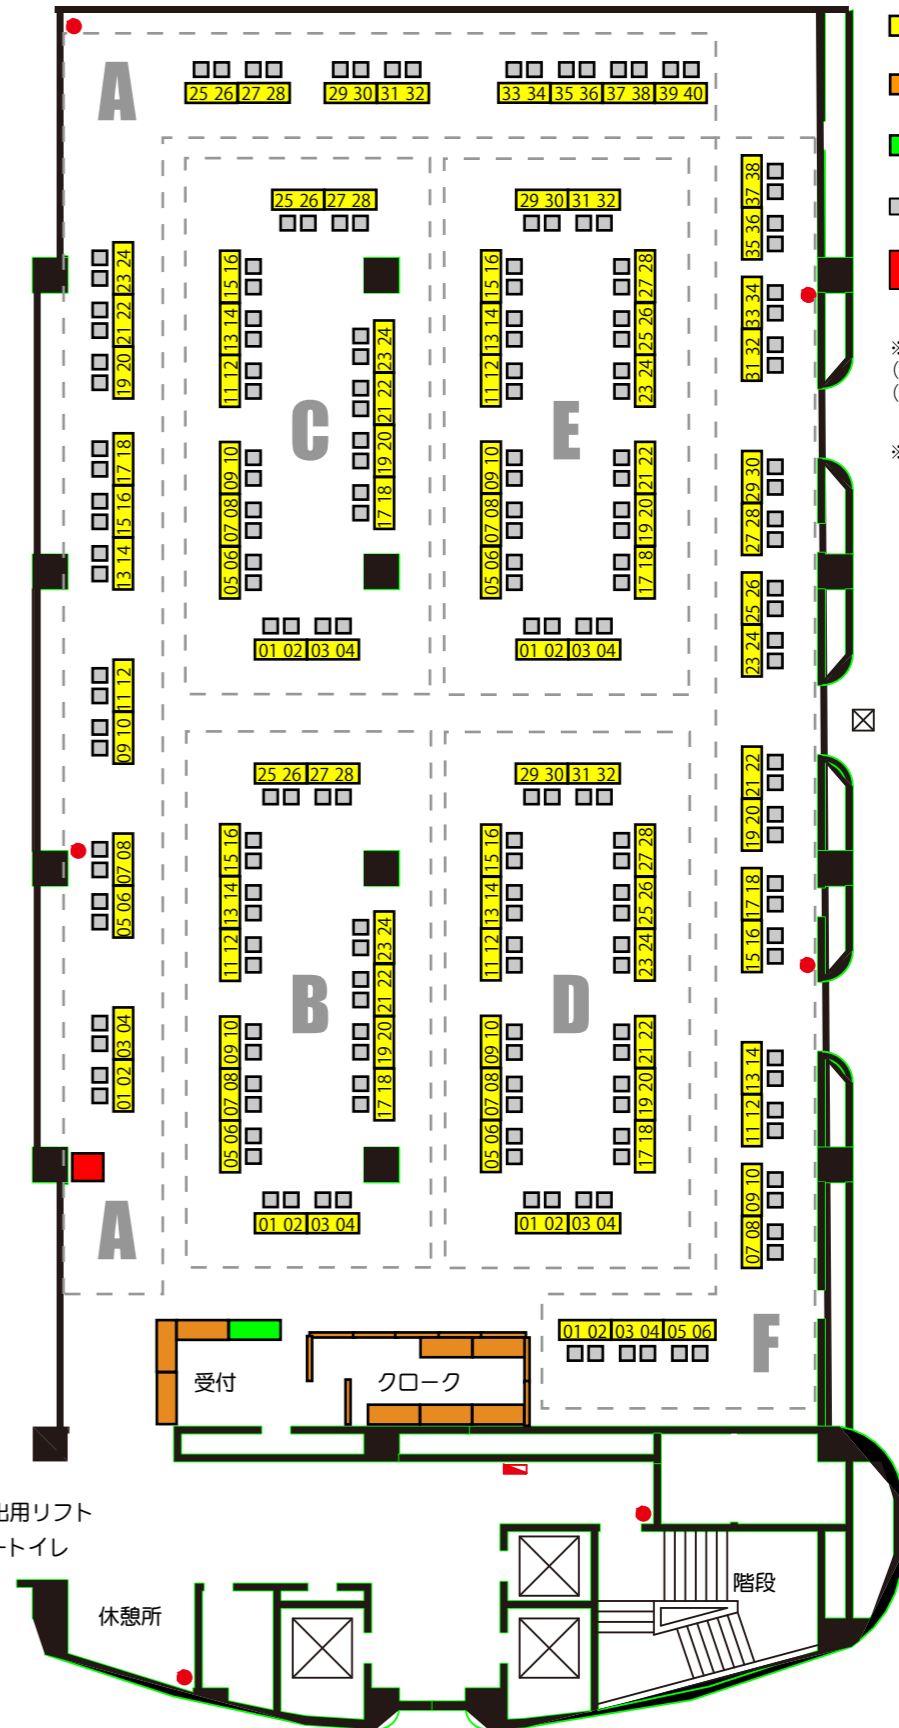

ARTiSM MARKET 2020春

2月23日(日曜)名古屋吹上ホール3階第2ファッション展示場 配置図

- | | | | | | |
|-----------------------------------|-----------------------------|--------------------|-----------------------------------|-----------------------|------------------------|
| A-01 Maison de Rosenkreuzer | B-01 abilletage | C-01 Plastic+Prin | D-01 K.victoria | E-01 花とカエル雑貨[rana] | F-01 Cheeky Devil |
| A-02 Maison de Rosenkreuzer | B-02 abilletage | C-02 Plastic+Prin | D-02 K.victoria | E-02 花とカエル雑貨[rana] | F-02 Cheeky Devil |
| A-03 Mist†Mystic | B-03 abilletage | C-03 ゴシックホリック | D-03 anima exists in all creation | E-03 ウェザリングウェア「きき屋」 | F-03 hatsutorin |
| A-04 Mist†Mystic | B-04 abilletage | C-04 ゴシックホリック | D-04 anima exists in all creation | E-04 ウェザリングウェア「きき屋」 | F-04 atelier wakaba |
| A-05 DreamingDrop | B-05 Radiostar+孔雀洞雑貨舗 | C-05 製作日和/CLOVER | D-05 Fu-gamon | E-05 予備 | F-05 growl destruction |
| A-06 DreamingDrop | B-06 Radiostar+孔雀洞雑貨舗 | C-06 製作日和/CLOVER | D-06 Fu-gamon | E-06 MONOGURA | F-06 growl destruction |
| A-07 ネチママmaria540801 | B-07 Radiostar+孔雀洞雑貨舗 | C-07 カラット | D-07 Panier | E-07 Petrichor | F-07 鬼会 |
| A-08 ネチママmaria540801 | B-08 Radiostar+孔雀洞雑貨舗 | C-08 カラット | D-08 Panier | E-08 摩久涯波 | F-08 鬼会 |
| A-09 Bouquet de ruban&華紅染-Kagura- | B-09 Luna Coniglia | C-09 寿喜堂 | D-09 accessory工房MARIE | E-09 チトセとハミコ | F-09 鬼会 |
| A-10 Bouquet de ruban&華紅染-Kagura- | B-10 Luna Coniglia | C-10 寿喜堂 | D-10 accessory工房MARIE | E-10 チトセとハミコ | F-10 鬼会 |
| A-11 ange†diable Plumes | B-11 MoMoGAN | C-11 予備 | D-11 虹猫本舗 | E-11 ちびや。 | F-11 MYOZINDO |
| A-12 ange†diable Plumes | B-12 ナゴねこ堂 | C-12 わがままちび子 | D-12 虹猫本舗 | E-12 Cotton Candy | F-12 MYOZINDO |
| A-13 AngelicareBrillanteVestitura | B-13 時空石製作所 | C-13 Conpeitou. | D-13 Akasha | E-13 JackPot of Color | F-13 Superbia |
| A-14 AngelicareBrillanteVestitura | B-14 時空石製作所 | C-14 Conpeitou. | D-14 Akasha | E-14 9BOX | F-14 Superbia |
| A-15 LoveReplica | B-15 La Rose des Vents | C-15 みらくる.com | D-15 SNOW WHITE DEVIL | E-15 MAMEDENQ | F-15 ガリュウホンポ |
| A-16 LoveReplica | B-16 La Rose des Vents | C-16 みらくる.com | D-16 SNOW WHITE DEVIL | E-16 MAMEDENQ | F-16 ガリュウホンポ |
| A-17 Blue Monodrama | B-17 鴉工場 | C-17 serie-Toci | D-17 gocha x gocha | E-17 喫茶カマキリ | F-17 Mai Aimheart |
| A-18 Mecl | B-18 MK-Skull | C-18 serie-Toci | D-18 gocha x gocha | E-18 喫茶カマキリ | F-18 Mai Aimheart |
| A-19 くれないこぼろ | B-19 きらきら☆Carnival | C-19 めいくらて | D-19 Daydream Holic | E-19 一旦違 | F-19 are.you.me |
| A-20 MadAlice-猫狂いのアリス- | B-20 きらきら☆Carnival | C-20 めいくらて | D-20 Daydream Holic | E-20 紫綾 | F-20 switch |
| A-21 MadAlice-猫狂いのアリス- | B-21 懐旧屋 | C-21 Hamoon | D-21 凜花〜りんか〜 | E-21 たゆたうくらげ×R@vi | F-21 ベベ |
| A-22 MadAlice-猫狂いのアリス- | B-22 脳内ミュージアム | C-22 Hamoon | D-22 凜花〜りんか〜 | E-22 たゆたうくらげ×R@vi | F-22 EULALIA |
| A-23 ヤマシタ カスミ | B-23 pygmalion | C-23 URCHINCO | D-23 J:s | E-23 みゃこびたん | F-23 JAGUA TATTOO |
| A-24 ヤマシタ カスミ | B-24 鳴初 真己 | C-24 k-factory | D-24 J:s | E-24 みゃこびたん | F-24 JAGUA TATTOO |
| A-25 Tableauxxx | B-25 よるのたきび | C-25 莓きやんどる×WF | D-25 二階奥乃部屋 | E-25 みゃこびたん | F-25 mophi |
| A-26 Tableauxxx | B-26 よるのたきび | C-26 莓きやんどる×WF | D-26 二階奥乃部屋 | E-26 みゃこびたん | F-26 黒彩映画 |
| A-27 よいこの! | B-27 craftmania Le cerisier | C-27 Cherish/ku-ya | D-27 そら*はな | E-27 AIKA ELECTRONICS | F-27 たまし |
| A-28 よいこの! | B-28 craftmania Le cerisier | C-28 Cherish/ku-ya | D-28 そら*はな | E-28 AIKA ELECTRONICS | F-28 たまし |
| A-29 2代目口枷屋モイラ&BLACK more DARK | | | D-29 [S. O. S] | E-29 product_c | F-29 瓶詰天獄・人形地獄 |
| A-30 2代目口枷屋モイラ&BLACK more DARK | | | D-30 [S. O. S] | E-30 product_c | F-30 秘教機械 |
| A-31 ブリンドル | | | D-31 マント屋・百華 | E-31 TAKUYA ANGEL | F-31 YoRo-Fundoshi |
| A-32 ブリンドル | | | D-32 マント屋・百華 | E-32 TAKUYA ANGEL | F-32 YoRo-Fundoshi |
| A-33 illustrator U→1(yuichi) | | | | | F-33 あっきい@首輪を作る人 |
| A-34 illustrator U→1(yuichi) | | | | | F-34 あっきい@首輪を作る人 |
| A-35 crazydevil | | | | | F-35 魔界ノ風鷹 |
| A-36 crazydevil | | | | | F-36 魔界ノ風鷹 |
| A-37 毒フェス | | | | | F-37 大衆SHOCK堂 |
| A-38 毒フェス | | | | | F-38 大衆SHOCK堂 |
| A-39 ミチヅキ | | | | | |
| A-40 ミチヅキ | | | | | |