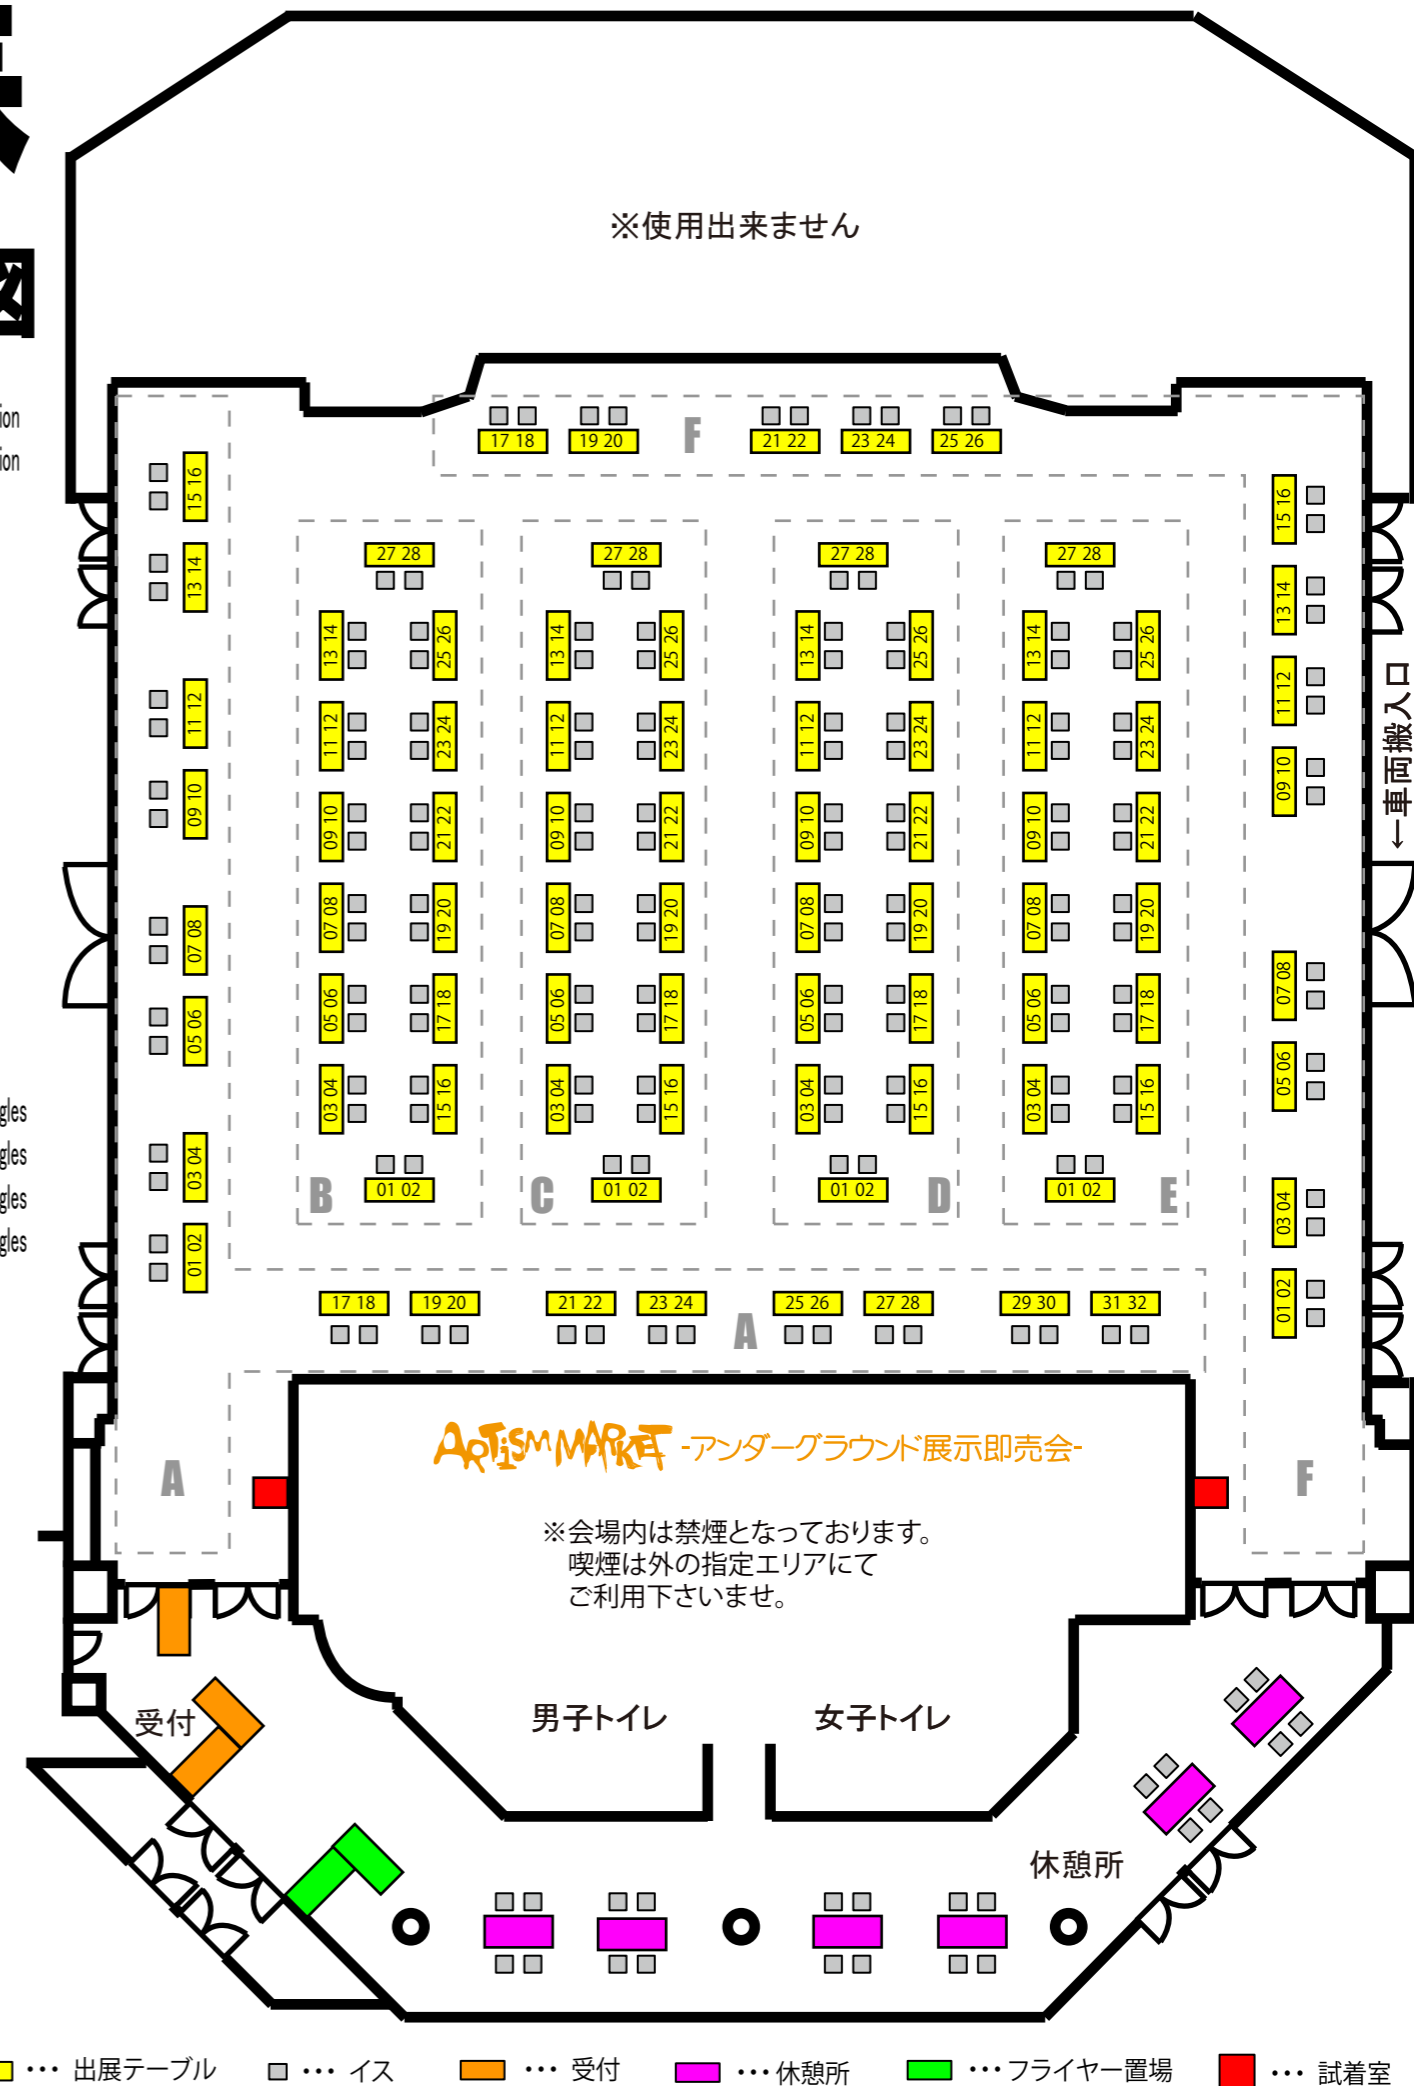

## 5月1日 (土曜) 大阪府 堺市産業振興センター 配置図

- |                                   |                           |                       |                             |                    |                                   |
|-----------------------------------|---------------------------|-----------------------|-----------------------------|--------------------|-----------------------------------|
| A-01 俵屋KATO-KATO KUNIKO-          | B-01 MorunxMuunaStoik     | C-01 Co               | D-01 瀧死衣料CULTNIA            | E-01 暗闇精神病棟        | F-01 anima exists in all creation |
| A-02 俵屋KATO-KATO KUNIKO-          | B-02 MorunxMuunaStoik     | C-02 Co               | D-02 瀧死衣料CULTNIA            | E-02 暗闇精神病棟        | F-02 anima exists in all creation |
| A-03 Rose rose café               | B-03 Anges et Demons      | C-03 薔薇hime           | D-03 tribe skeletons        | E-03 角処夏梅          | F-03 K.victoria                   |
| A-04 Rose rose café               | B-04 Anges et Demons      | C-04 薔薇hime           | D-04 tribe skeletons        | E-04 Anti/sin      | F-04 K.victoria                   |
| A-05 DarkLife                     | B-05 GilleVertfaile       | C-05 Reizend ~ライツェント~ | D-05 crazydevil             | E-05 黒彩映画          | F-05 MistMystic                   |
| A-06 DarkLife                     | B-06 GilleVertfaile       | C-06 Reizend ~ライツェント~ | D-06 crazydevil             | E-06 mophi         | F-06 MistMystic                   |
| A-07 ざっか 夜光屋夢                     | B-07 Mai Aimheart         | C-07 とこまぼ             | D-07 マシュマリアン研究会             | E-07 生首はね太郎        | F-07 noisyworks                   |
| A-08 WALPURGIS                    | B-08 Mai Aimheart         | C-08 とこまぼ             | D-08 マシュマリアン研究会             | E-08 田中童夏          | F-08 noisyworks                   |
| A-09 AngelicareBrillanteVestitura | B-09 zerone-ゼロ-ネ-         | C-09 Uniconic         | D-09 0530"zero-go-san-zero" | E-09 Panier        | F-09 Tableauxxx                   |
| A-10 AngelicareBrillanteVestitura | B-10 zerone-ゼロ-ネ-         | C-10 Uniconic         | D-10 さく天市場                  | E-10 Panier        | F-10 Tableauxxx                   |
| A-11 Bouquet de ruban&華紅染-Kagura- | B-11 時空石製作所               | C-11 ちよこれえとほりつく       | D-11 CRAZY SPIDER           | E-11 のふゑ           | F-11 Superbia                     |
| A-12 Bouquet de ruban&華紅染-Kagura- | B-12 時空石製作所               | C-12 DRAWing.Inc.     | D-12 CRAZY SPIDER           | E-12 のふゑ           | F-12 MonsterBerry                 |
| A-13 Palette cat                  | B-13 摩久涯波                 | C-13 hetero           | D-13 studio Roy/ROYGLASS    | E-13 SOLOMON       | F-13 TADAcY                       |
| A-14 Palette cat                  | B-14 白鳩舎                  | C-14 櫛にながるる堂          | D-14 studio Roy/ROYGLASS    | E-14 SOLOMON       | F-14 TADAcY EYE(S)                |
| A-15 Blue Forest                  | B-15 aruco                | C-15 極彩色モノクローム        | D-15 kaus                   | E-15 ガリュウホンポ       | F-15 大美屋工房                        |
| A-16 Blue Forest                  | B-16 aruco                | C-16 極彩色モノクローム        | D-16 kaus                   | E-16 ガリュウホンポ       | F-16 大美屋工房                        |
| A-17 清水真理                         | B-17 キラキラシユガー             | C-17 黒猫りゆう            | D-17 MOUSIKE                | E-17 DyeingStudioM | F-17 Rose de Reficul et Guiggles  |
| A-18 清水真理                         | B-18 後楽奈茶                 | C-18 中山将平             | D-18 MOUSIKE                | E-18 DyeingStudioM | F-18 Rose de Reficul et Guiggles  |
| A-19 DOLL PLANT                   | B-19 いきmonoづくり            | C-19 創造モヨウ画家 ヴドギラ     | D-19 CeramicHeart           | E-19 3G            | F-19 Rose de Reficul et Guiggles  |
| A-20 DOLL PLANT                   | B-20 いきmonoづくり            | C-20 創造モヨウ画家 ヴドギラ     | D-20 CeramicHeart           | E-20 chamade       | F-20 Rose de Reficul et Guiggles  |
| A-21 orderhouse-M                 | B-21 BUBUYA               | C-21 たまし              | D-21 VINO                   | E-21 Witch of West | F-21 大衆SHOCK堂                     |
| A-22 orderhouse-M                 | B-22 塔間 基                 | C-22 たまし              | D-22 VINO                   | E-22 棺と花           | F-22 大衆SHOCK堂                     |
| A-23 CLUB:AZ                      | B-23 Rosenengel           | C-23 海底キメラ            | D-23 つまみ細工*凜珠               | E-23 Fu-gamon      | F-23 Nostalgic Punk +             |
| A-24 CLUB:AZ                      | Gothic&Lolita accessories | C-24 まがらく             | D-24 aki☆                   | E-24 Fu-gamon      | F-24 Nostalgic Punk +             |
| A-25 MALICIOUS.X                  | B-24 Rosenengel           | C-25 YoshidaFactory   | D-25 ガラス工房 九十九              | E-25 毒気少女          | F-25 笹暮堂針金工房                      |
| A-26 MALICIOUS.X                  | Gothic&Lolita accessories | C-26 YoshidaFactory   | D-26 ガラス工房 九十九              | E-26 pygmalion     | F-26 笹暮堂針金工房                      |
| A-27 MALICIOUS.X                  | B-25 atelier wakaba       | C-27 手染めウエザリングウェアきき屋  | D-27 Hexa-Eyes              | E-27 Pan's forest  |                                   |
| A-28 MALICIOUS.X                  | B-26 atelier wakaba       | C-28 手染めウエザリングウェアきき屋  | D-28 Hexa-Eyes              | E-28 Pan's forest  |                                   |
| A-29 product_c                    | B-27 oddman               |                       |                             |                    |                                   |
| A-30 product_c                    | B-28 oddman               |                       |                             |                    |                                   |
| A-31 TAKUYA ANGEL                 |                           |                       |                             |                    |                                   |
| A-32 TAKUYA ANGEL                 |                           |                       |                             |                    |                                   |