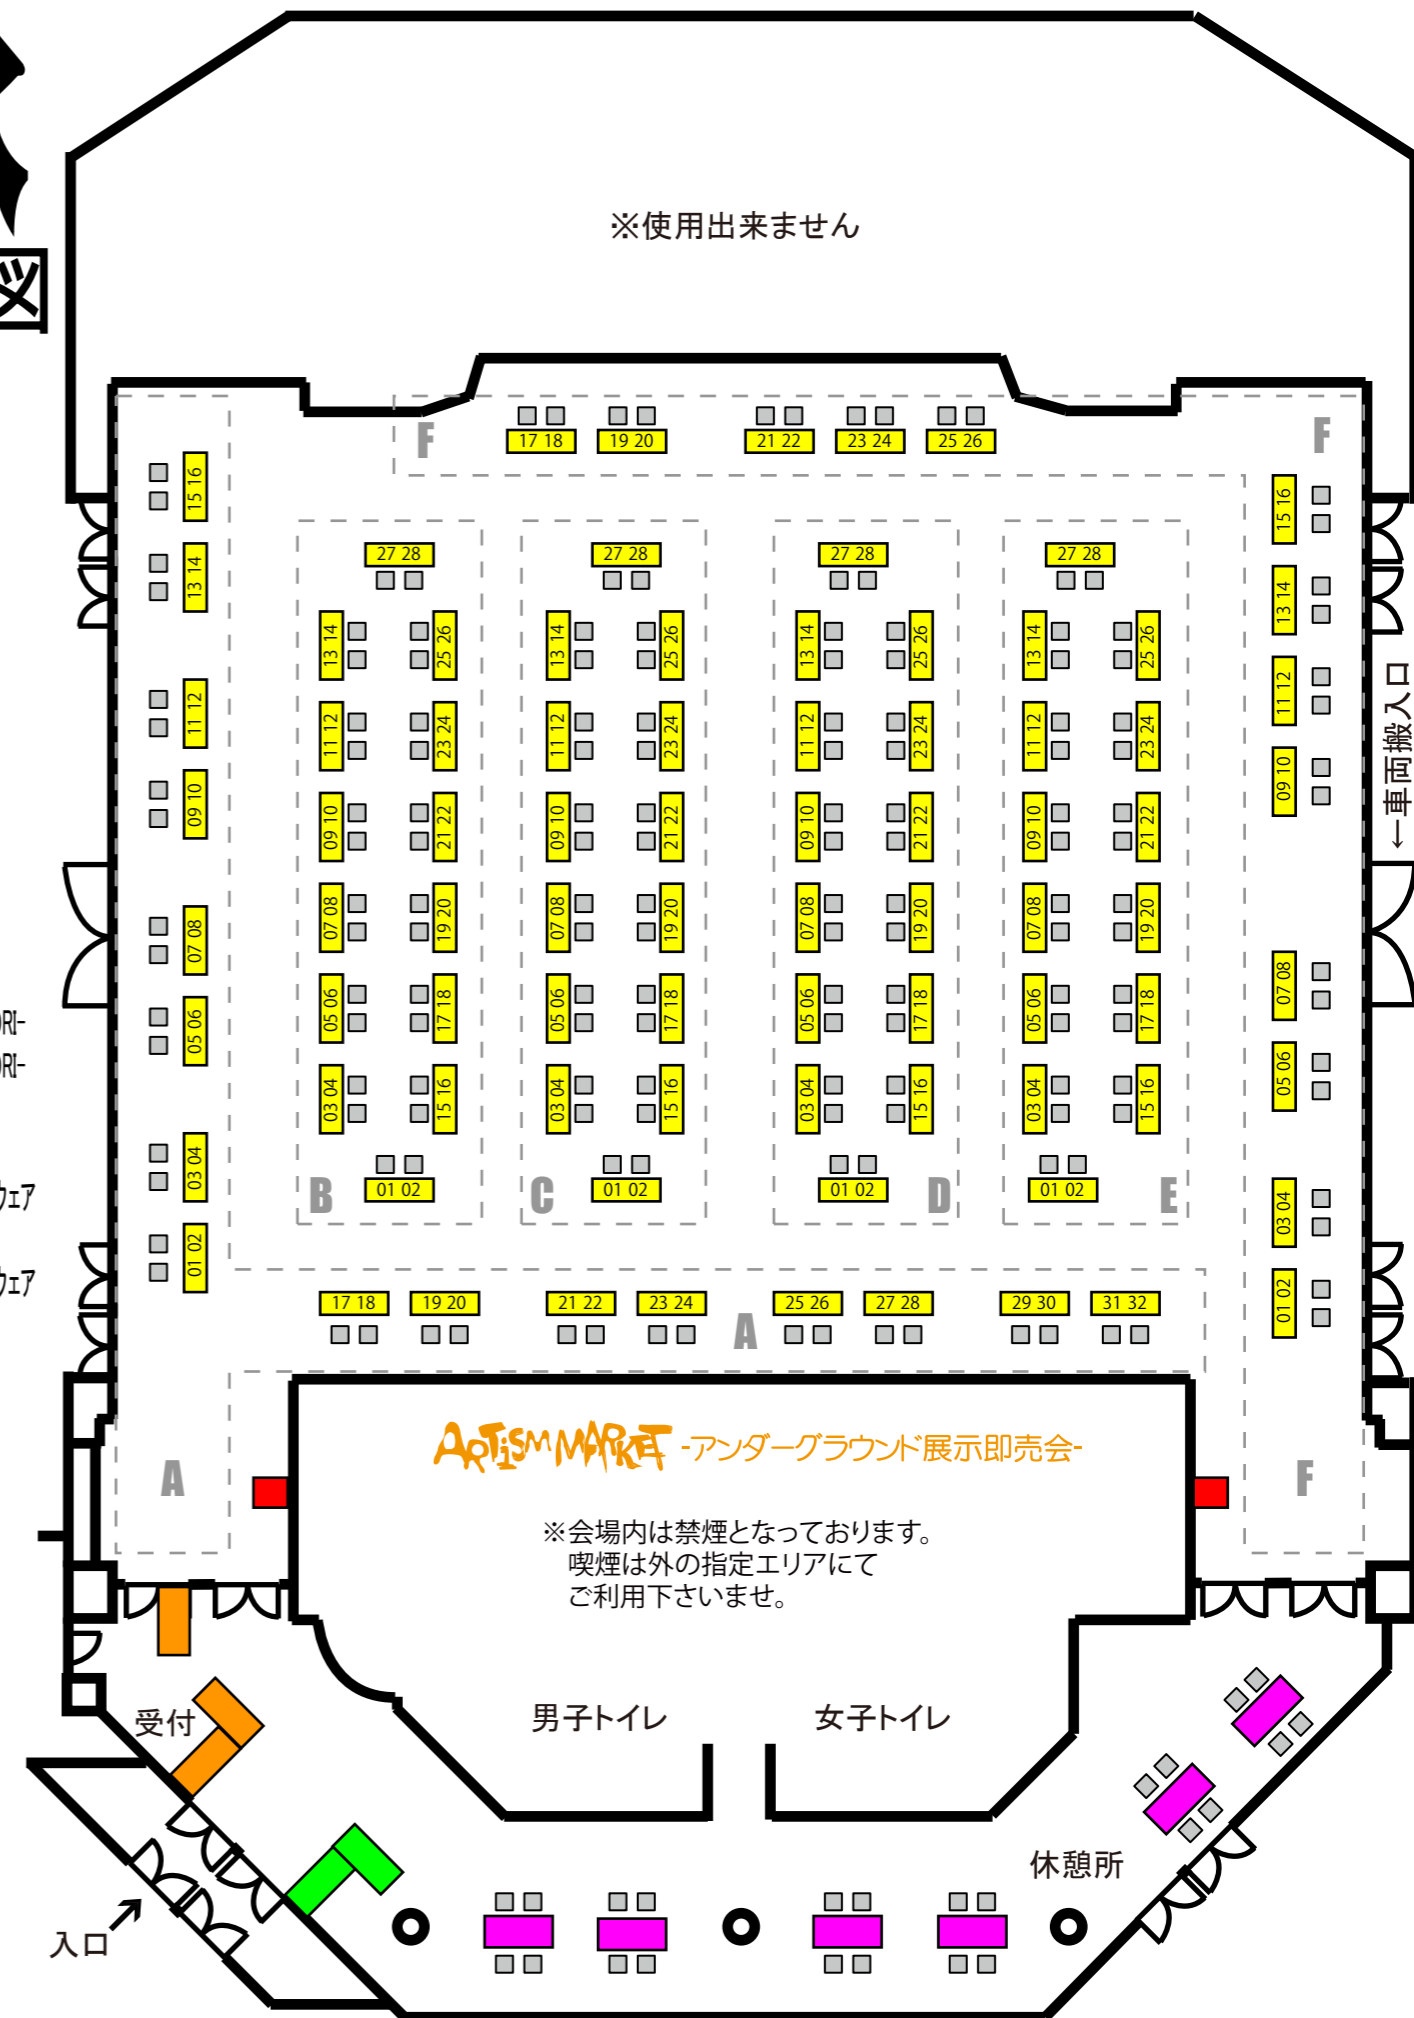

新型コロナウイルス感染対策に伴い
全てのご来場者様はマスク着用・手指消毒・検温
・接触確認アプリCOCOAのインストールか
連絡先記入(要身分証明)が必須となります

■ ... 出展テーブル □ ... イス ■ ... 受付 ■ ... 休憩所 ■ ... フライヤー置場 ■ ... 試着室